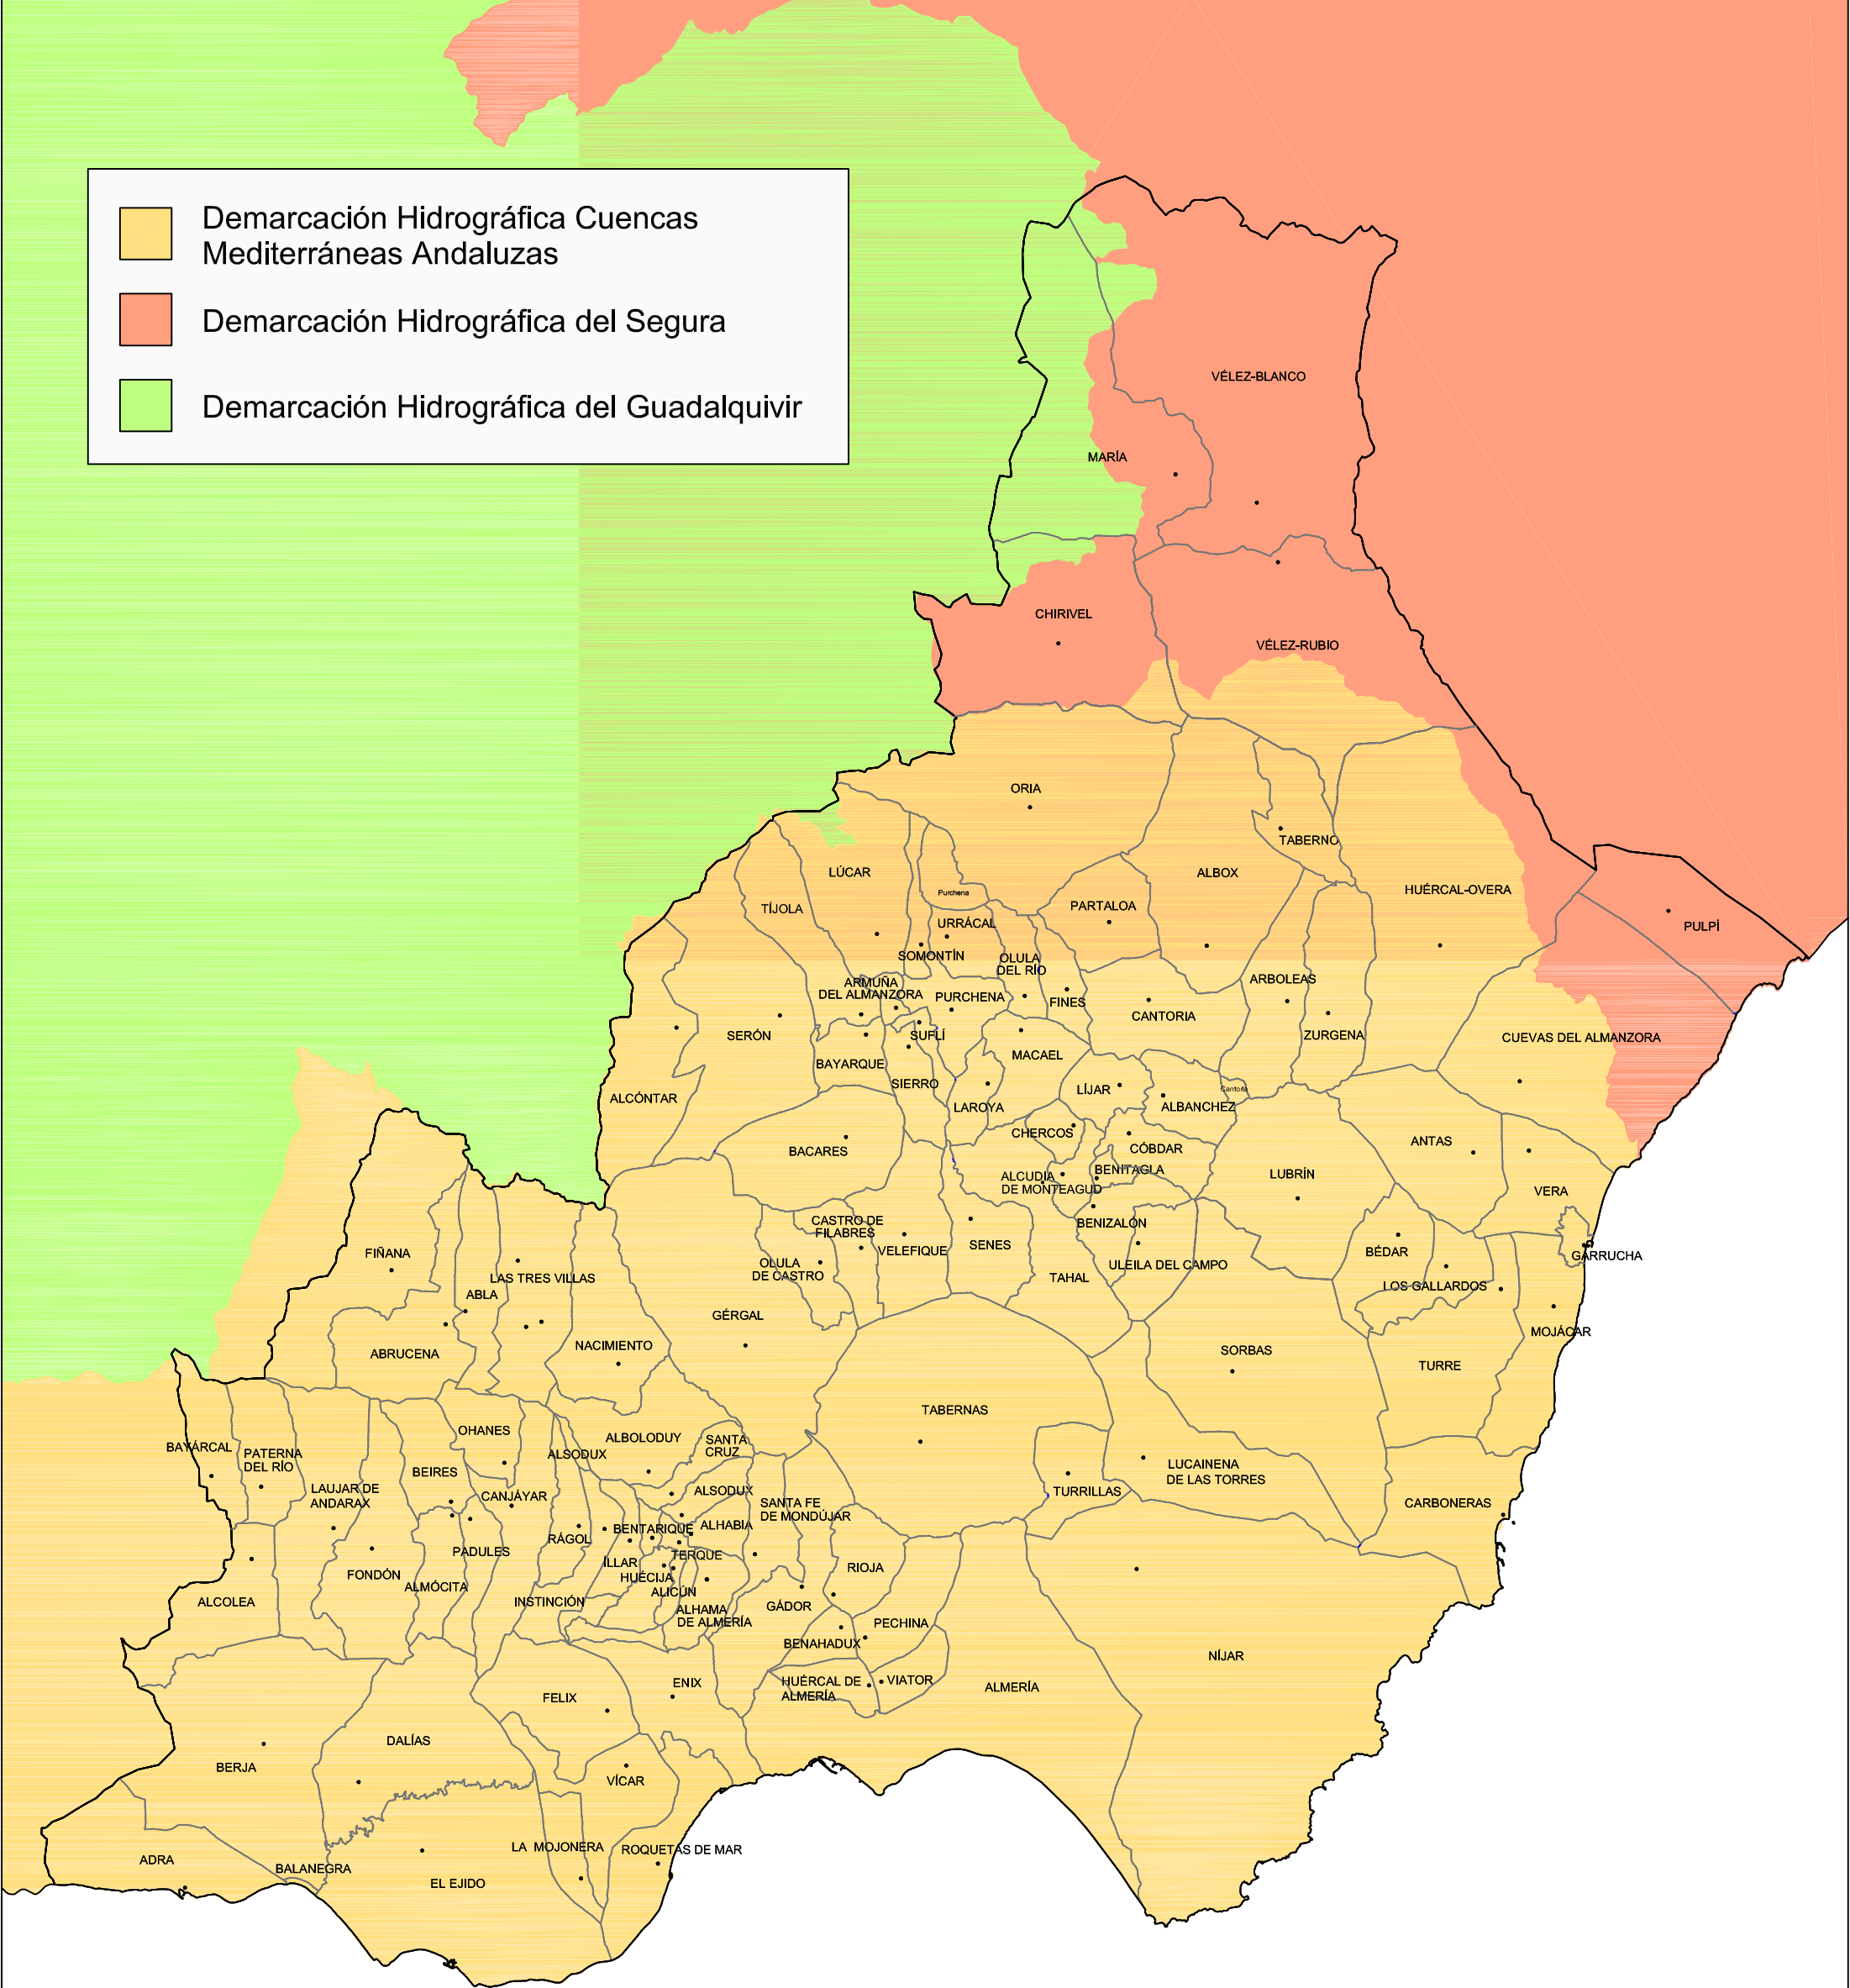

	Demarcación Hidrográfica Cuencas Mediterráneas Andaluzas
	Demarcación Hidrográfica del Segura
	Demarcación Hidrográfica del Guadalquivir

**DIPUTACIÓN PROVINCIAL DE ALMERÍA**

Área de Fomento, Agricultura y Medio Ambiente  
 Servicio de Infraestructura Urbana  
 Sección del Ciclo del Agua Urbana

Fecha:  
**Noviembre 2015**

Escala:  
**Sin escala**

Proyecto: **EL CICLO DEL AGUA EN LA PROVINCIA DE ALMERÍA**

Título del plano: **ÁMBITO DE LAS DEMARCACIONES HIDROGRÁFICAS**