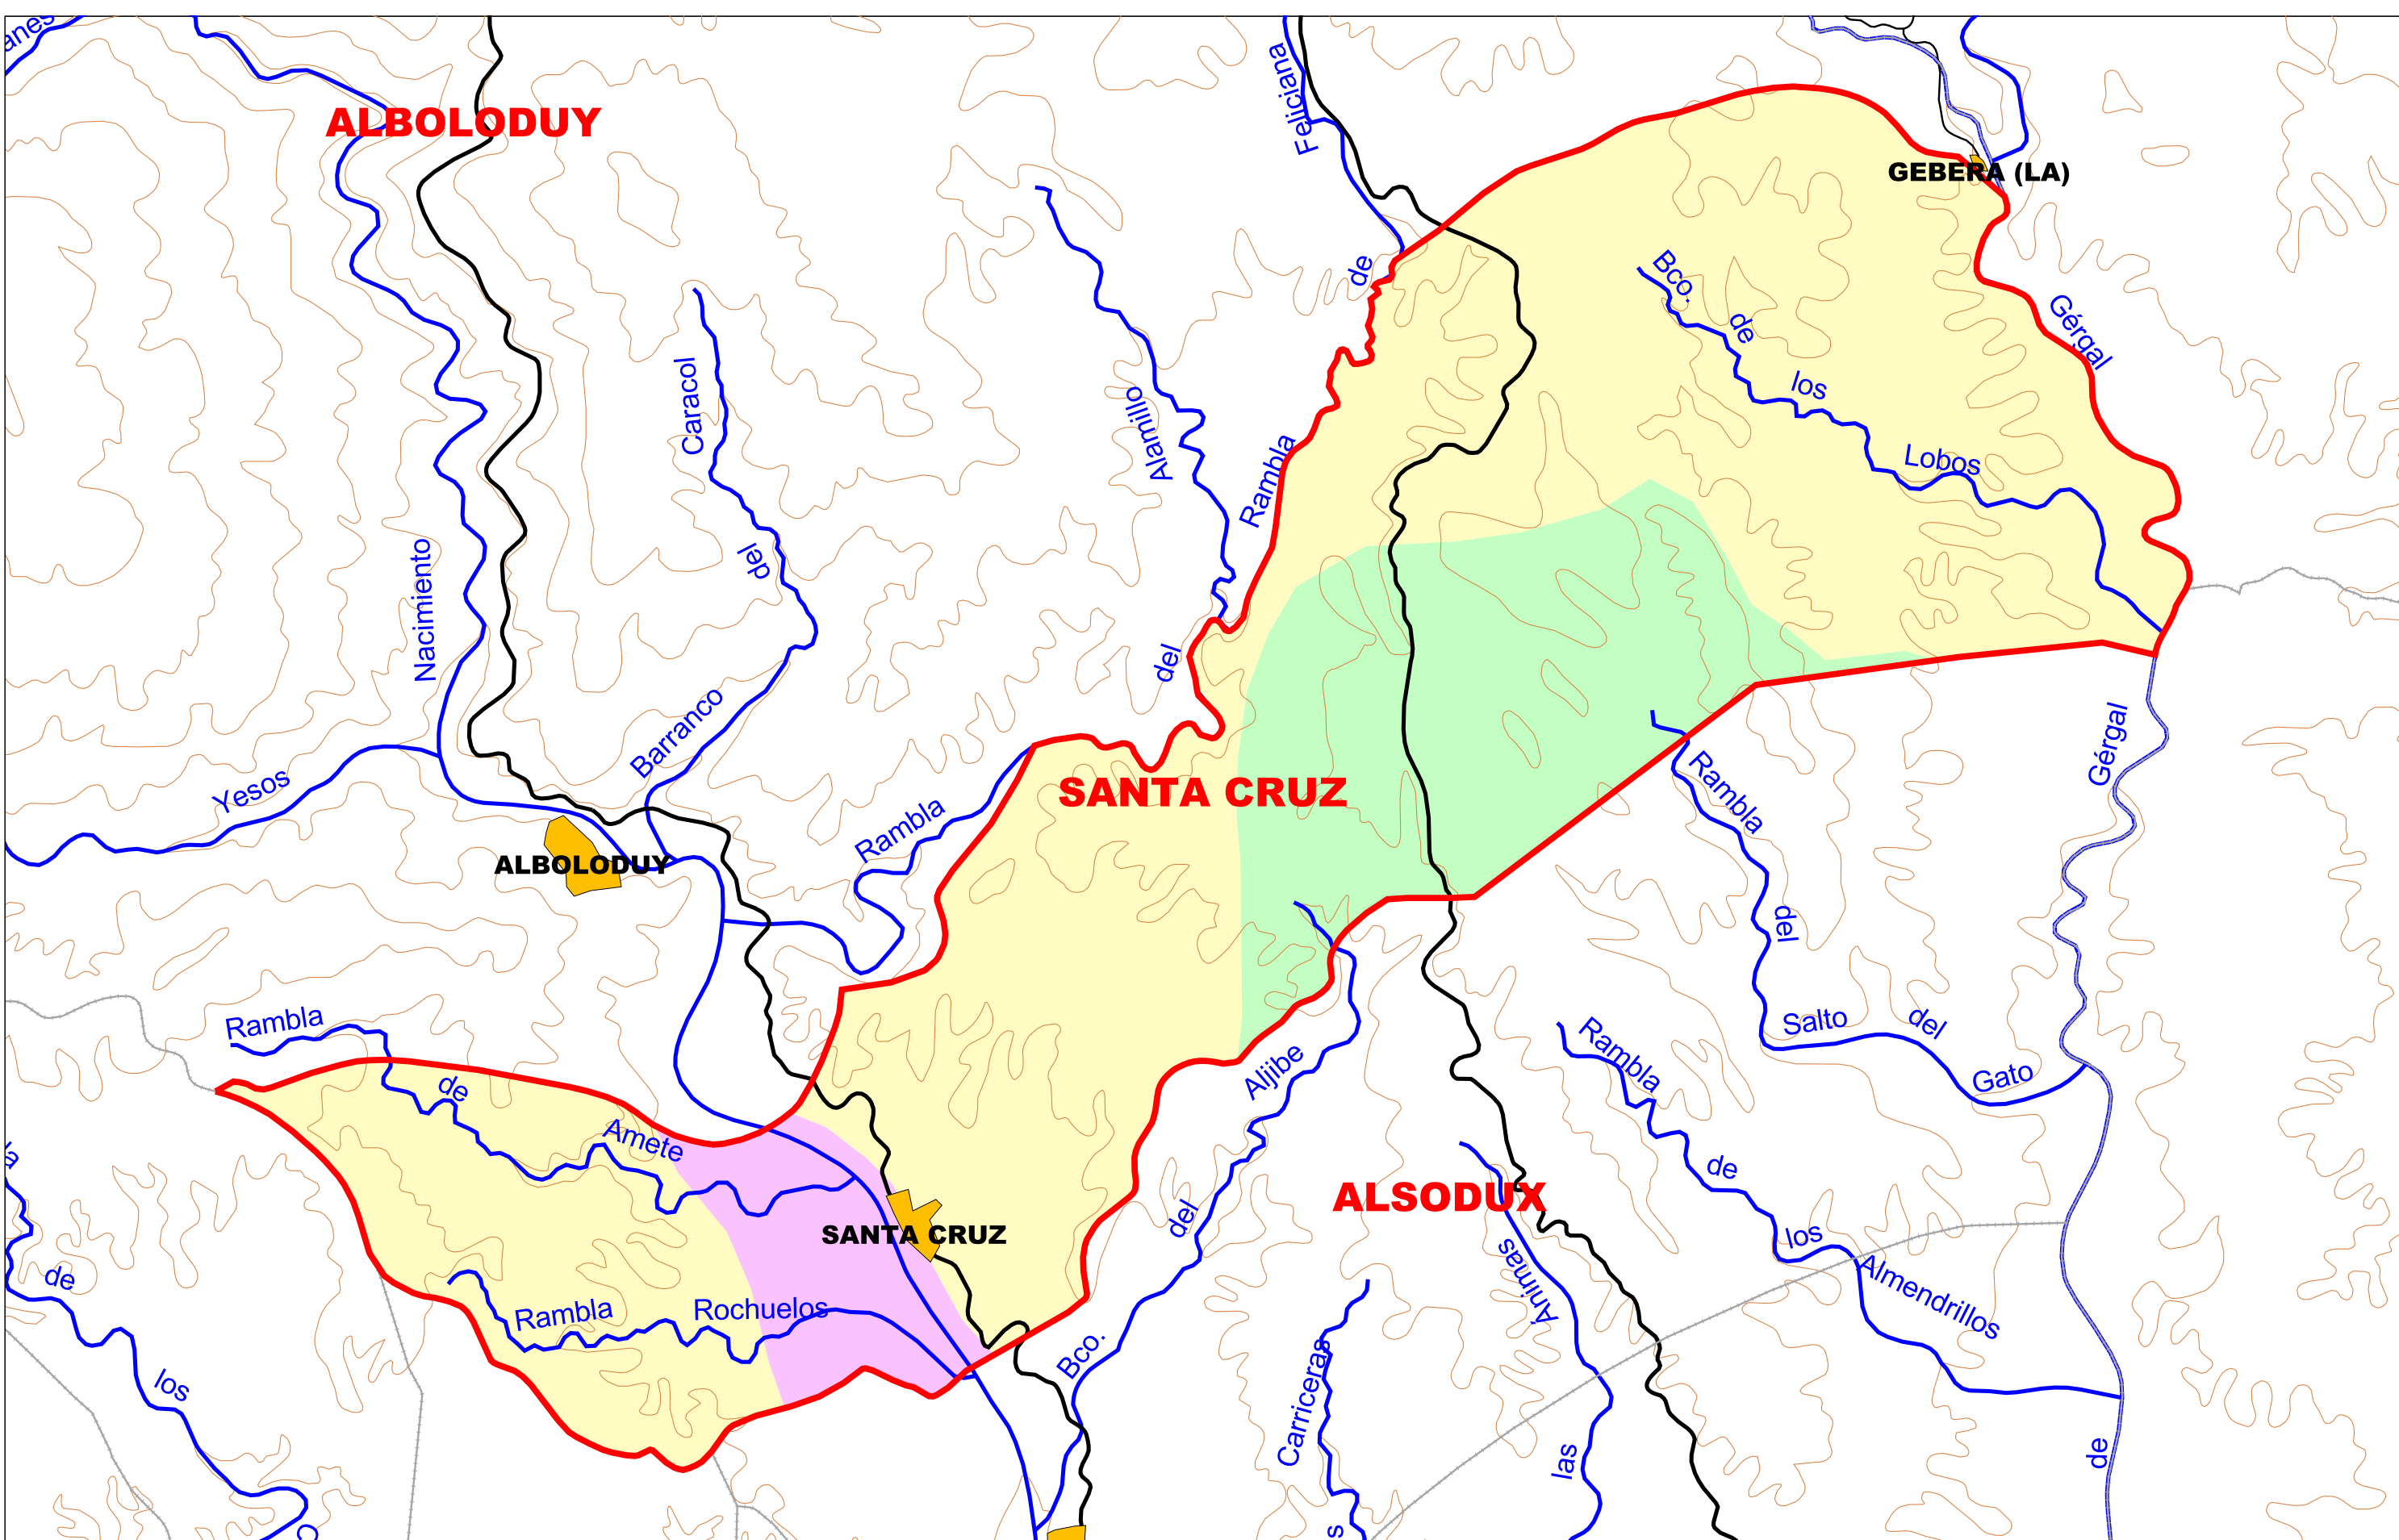

**ALBOLODUY**

**GEBERA (LA)**

**ALBOLODUY**

**SANTA CRUZ**

**ALSODUX**

**SANTA CRUZ**

LEYENDA

Edafología

- Fluvisoles calcáricos
- Solonchacks órticos
- Regosoles calcáricos

**PGOU S.CRUIZ DE MARCHENA**

PLAN GENERAL DE ORDENACIÓN URBANÍSTICA  
ESTUDIO DE IMPACTO AMBIENTAL

PLANO **11**

PRINCIPALES UNIDADES EDAFOLÓGICAS

ESCALA 1:30.000

EXCMO AYUNTAMIENTO DE S.CRUIZ DE MARCHENA