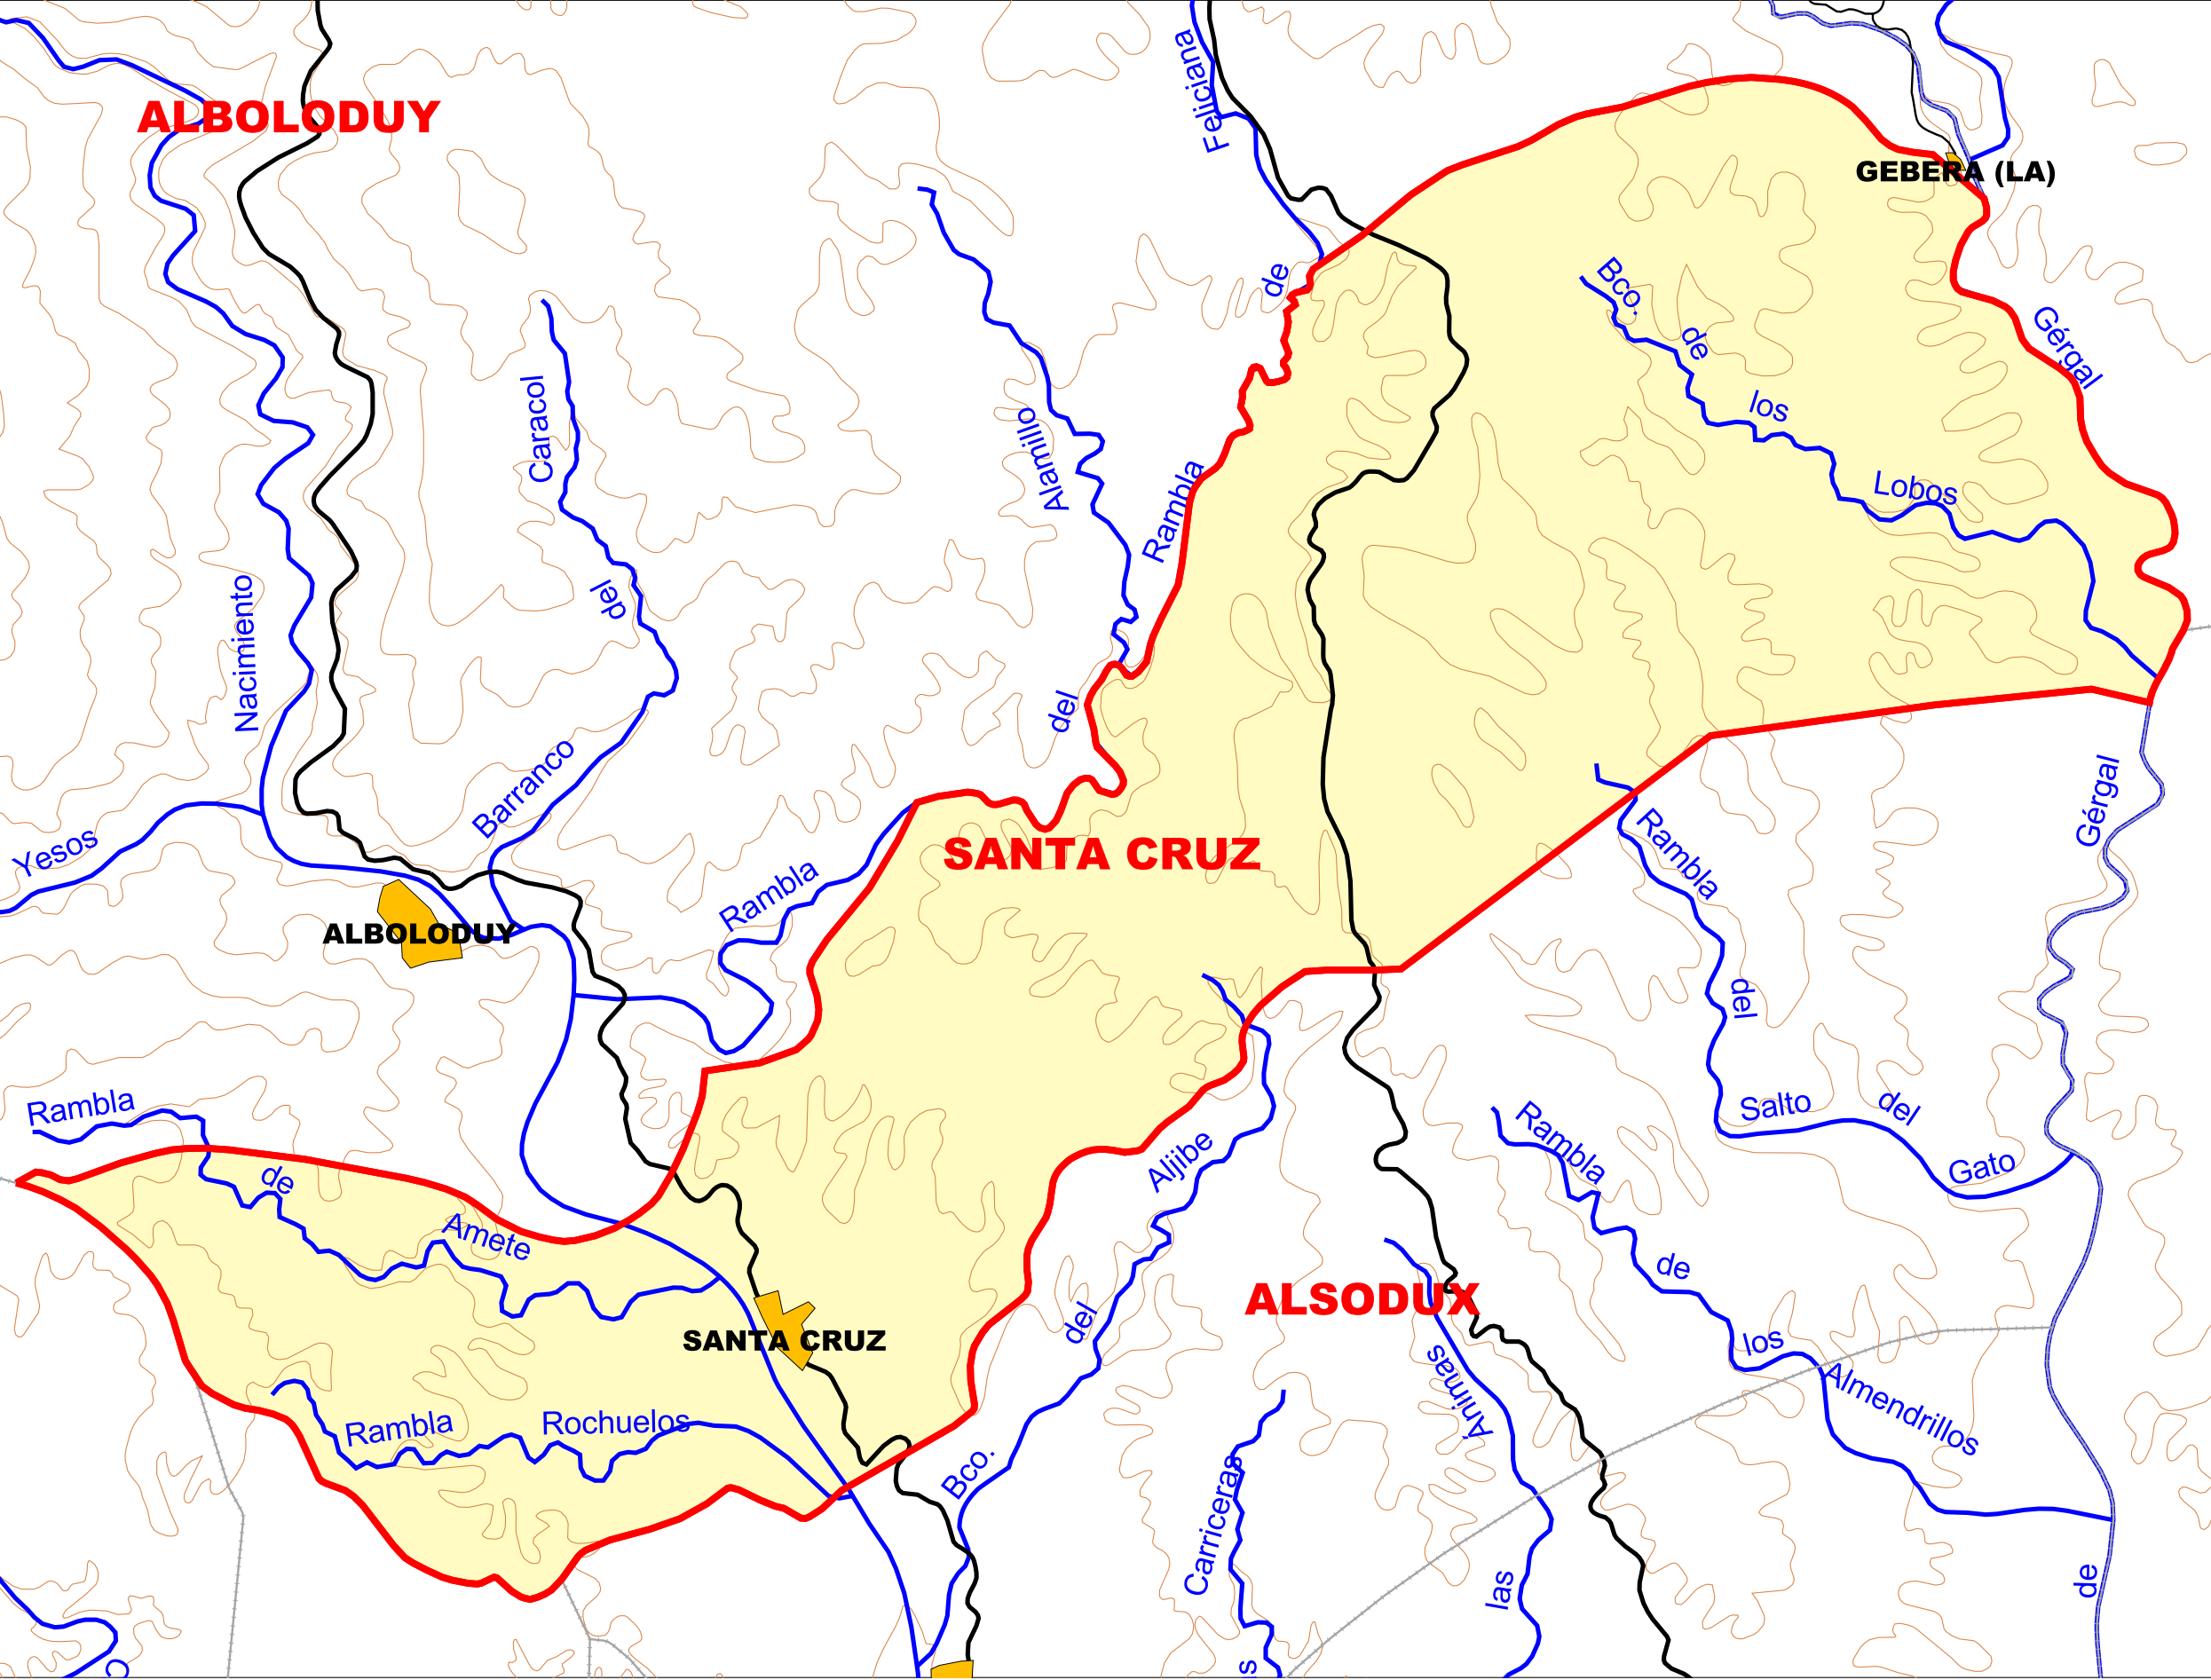

ALBOLODUY

GEBERA (LA)

ALBOLODUY

SANTA CRUZ

SANTA CRUZ

ALSODUX

LEYENDA

PGOU S. CRUZ DE MARCHENA

PLAN GENERAL DE ORDENACIÓN URBANÍSTICA
ESTUDIO DE IMPACTO AMBIENTAL

PLANO **2**

ÁMBITO DE ESTUDIO

ESCALA 1:30.000

EXCMO AYUNTAMIENTO DE S. CRUZ DE MARCHENA