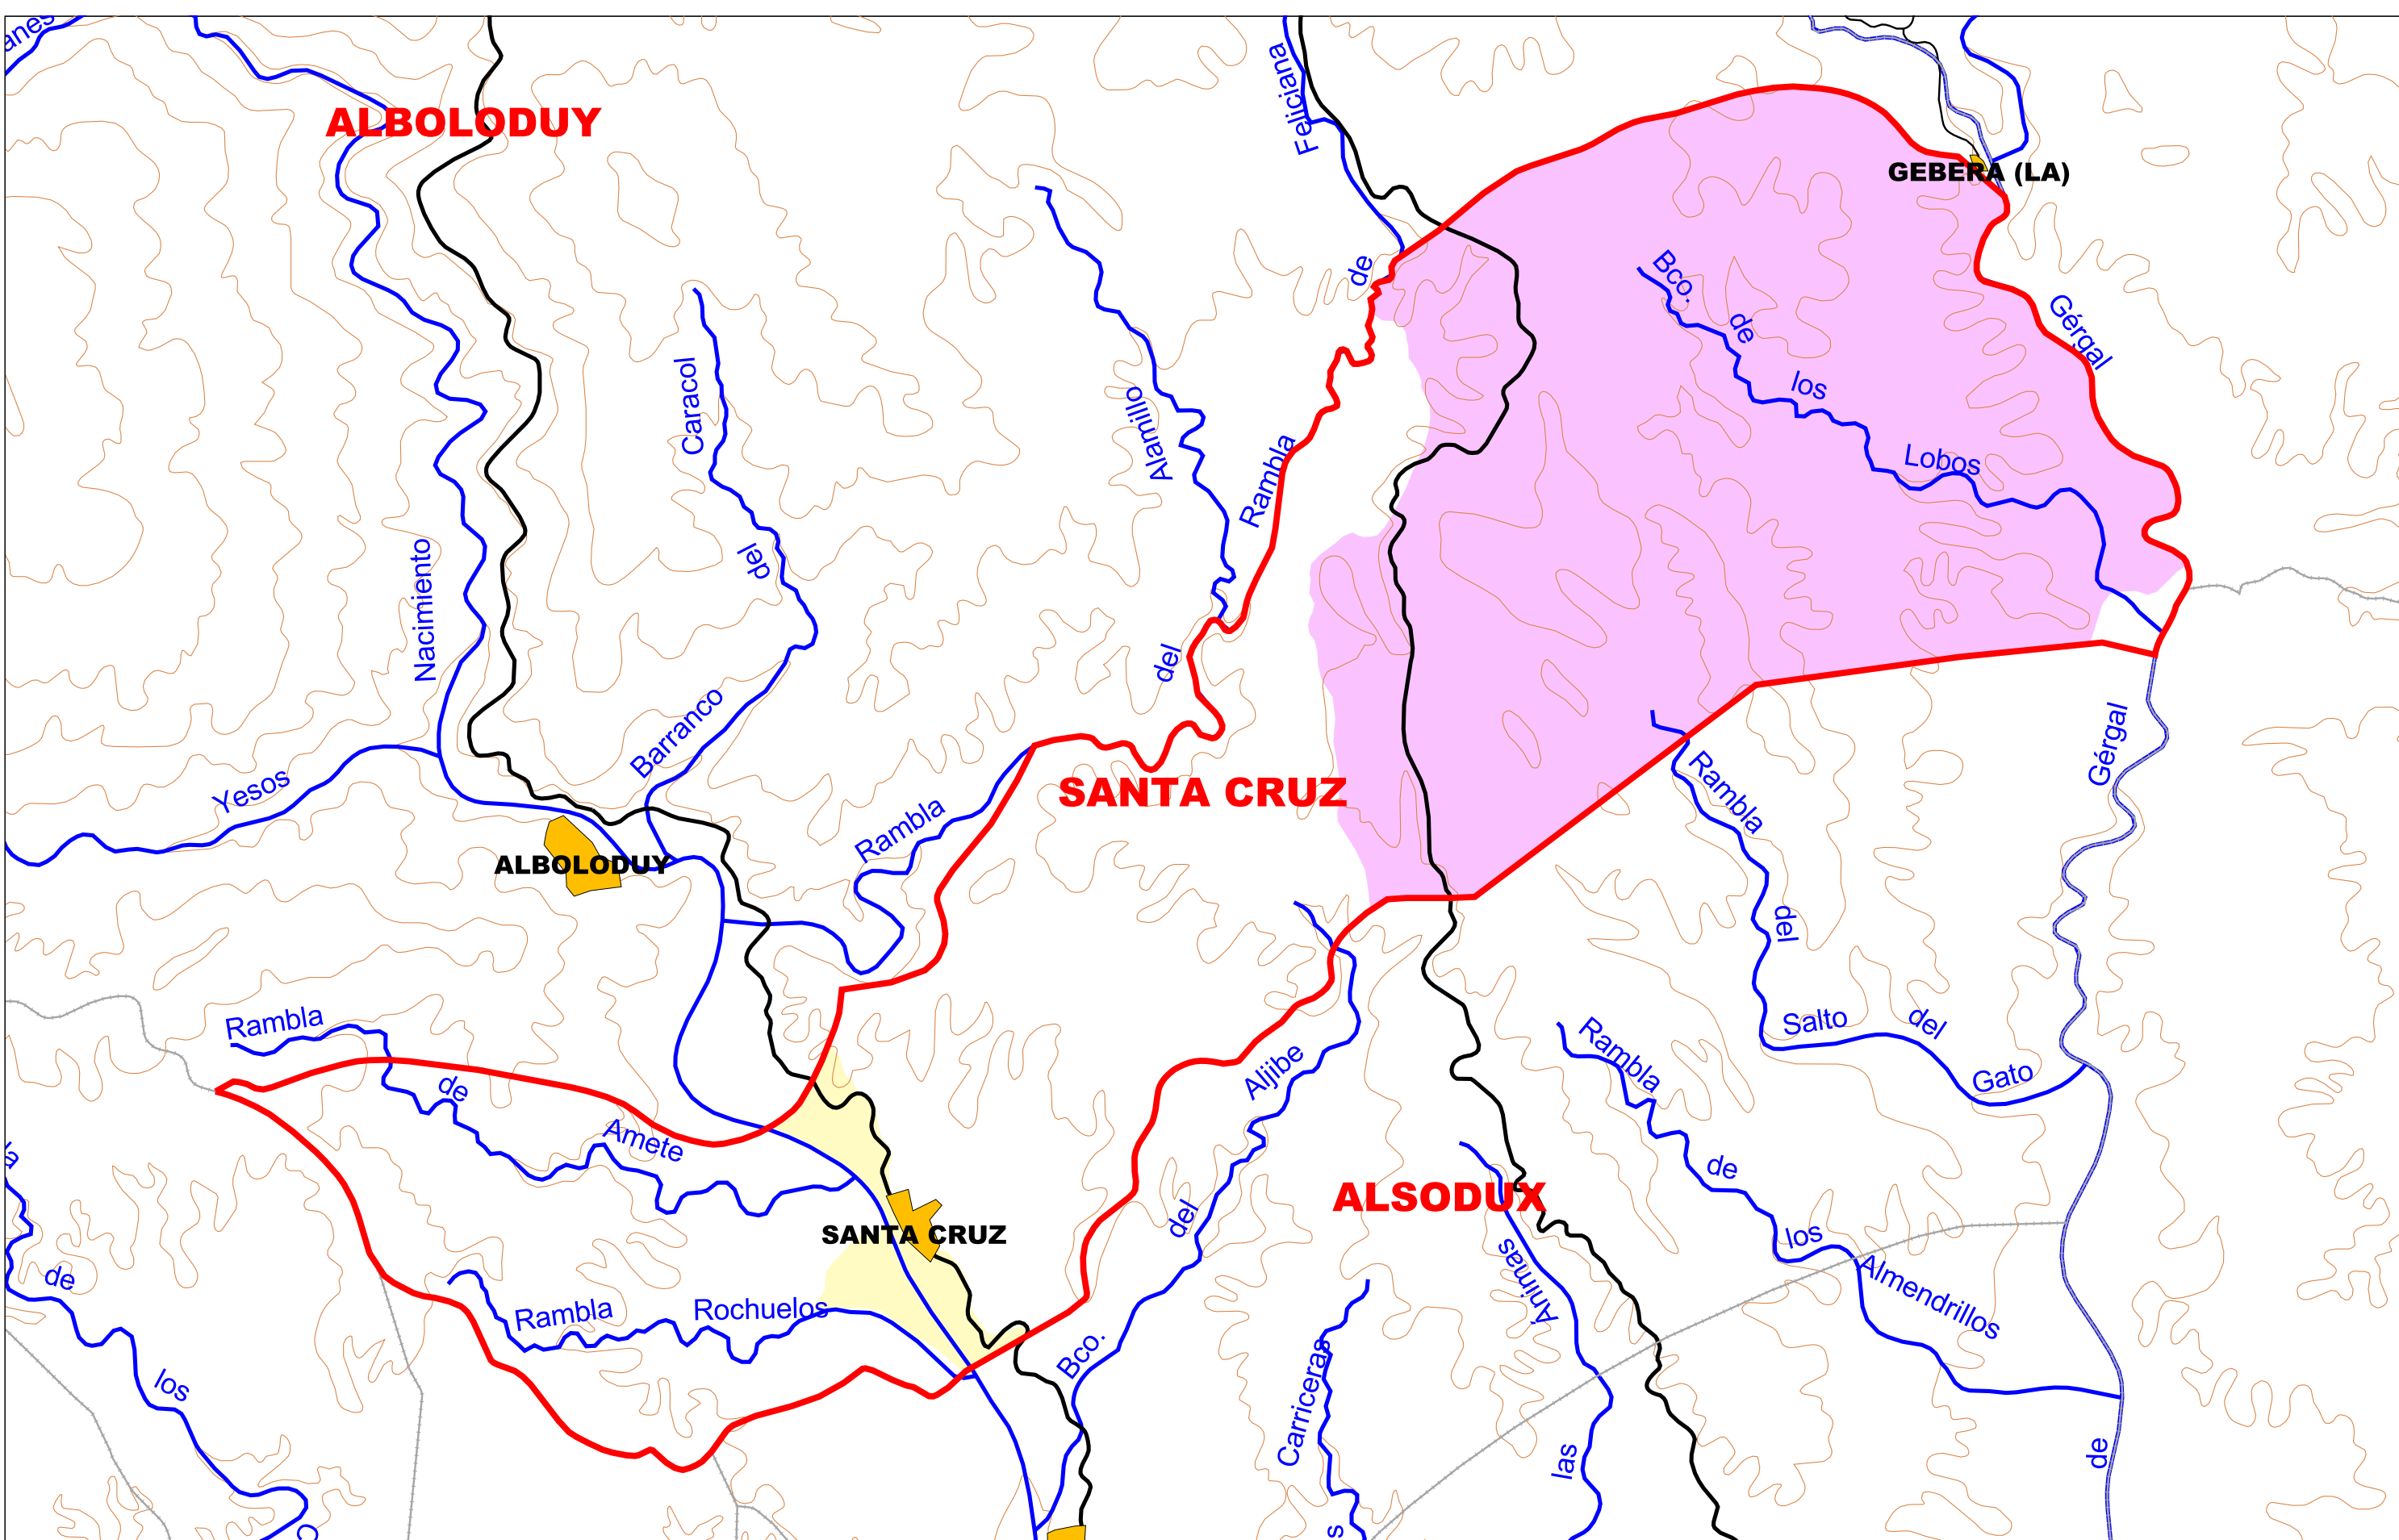

ALBOLODUY

GEBERA (LA)

ALBOLODUY

SANTA CRUZ

ALSODUX

SANTA CRUZ

LEYENDA

Plan especial del medio físico

- DESIERTO DE GEGAL-TABERNAS
- VEGAS DEL BAJO NACIMIENTO

PGOU S.CRUIZ DE MARCHENA

PLAN GENERAL DE ORDENACIÓN URBANÍSTICA
ESTUDIO DE IMPACTO AMBIENTAL

PLANO **20**

PLAN ESPECIAL DEL MEDIO FÍSICO

ESCALA 1:30.000