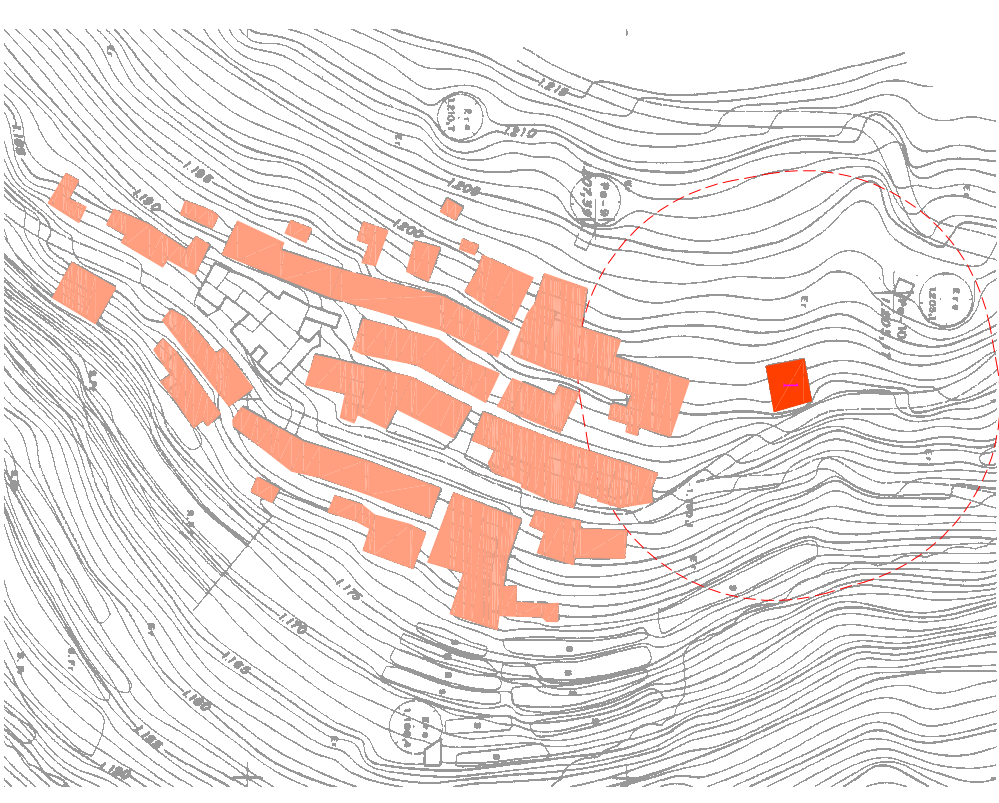

LOS SANCHOS (NACIMIENTO)
ESC. 1/1000

RESIDENCIAL

GILMA (NACIMIENTO)
ESC. 1/1000

- RESIDENCIAL
- EQUIPAMIENTOS
- ZONA DE LIBRE CONSTRUCCION POR EL REGLAMENTO DE POLICIA SANITARIA MORTUORIA (50 m (zona verde))
- ZONA DE CONSTRUCCION LIBRE DE USO RESIDENCIAL POR EL REGLAMENTO DE POLICIA SANITARIA MORTUORIA (250 m)

LOS NAVARROS (NACIMIENTO)
ESC. 1/500

RESIDENCIAL