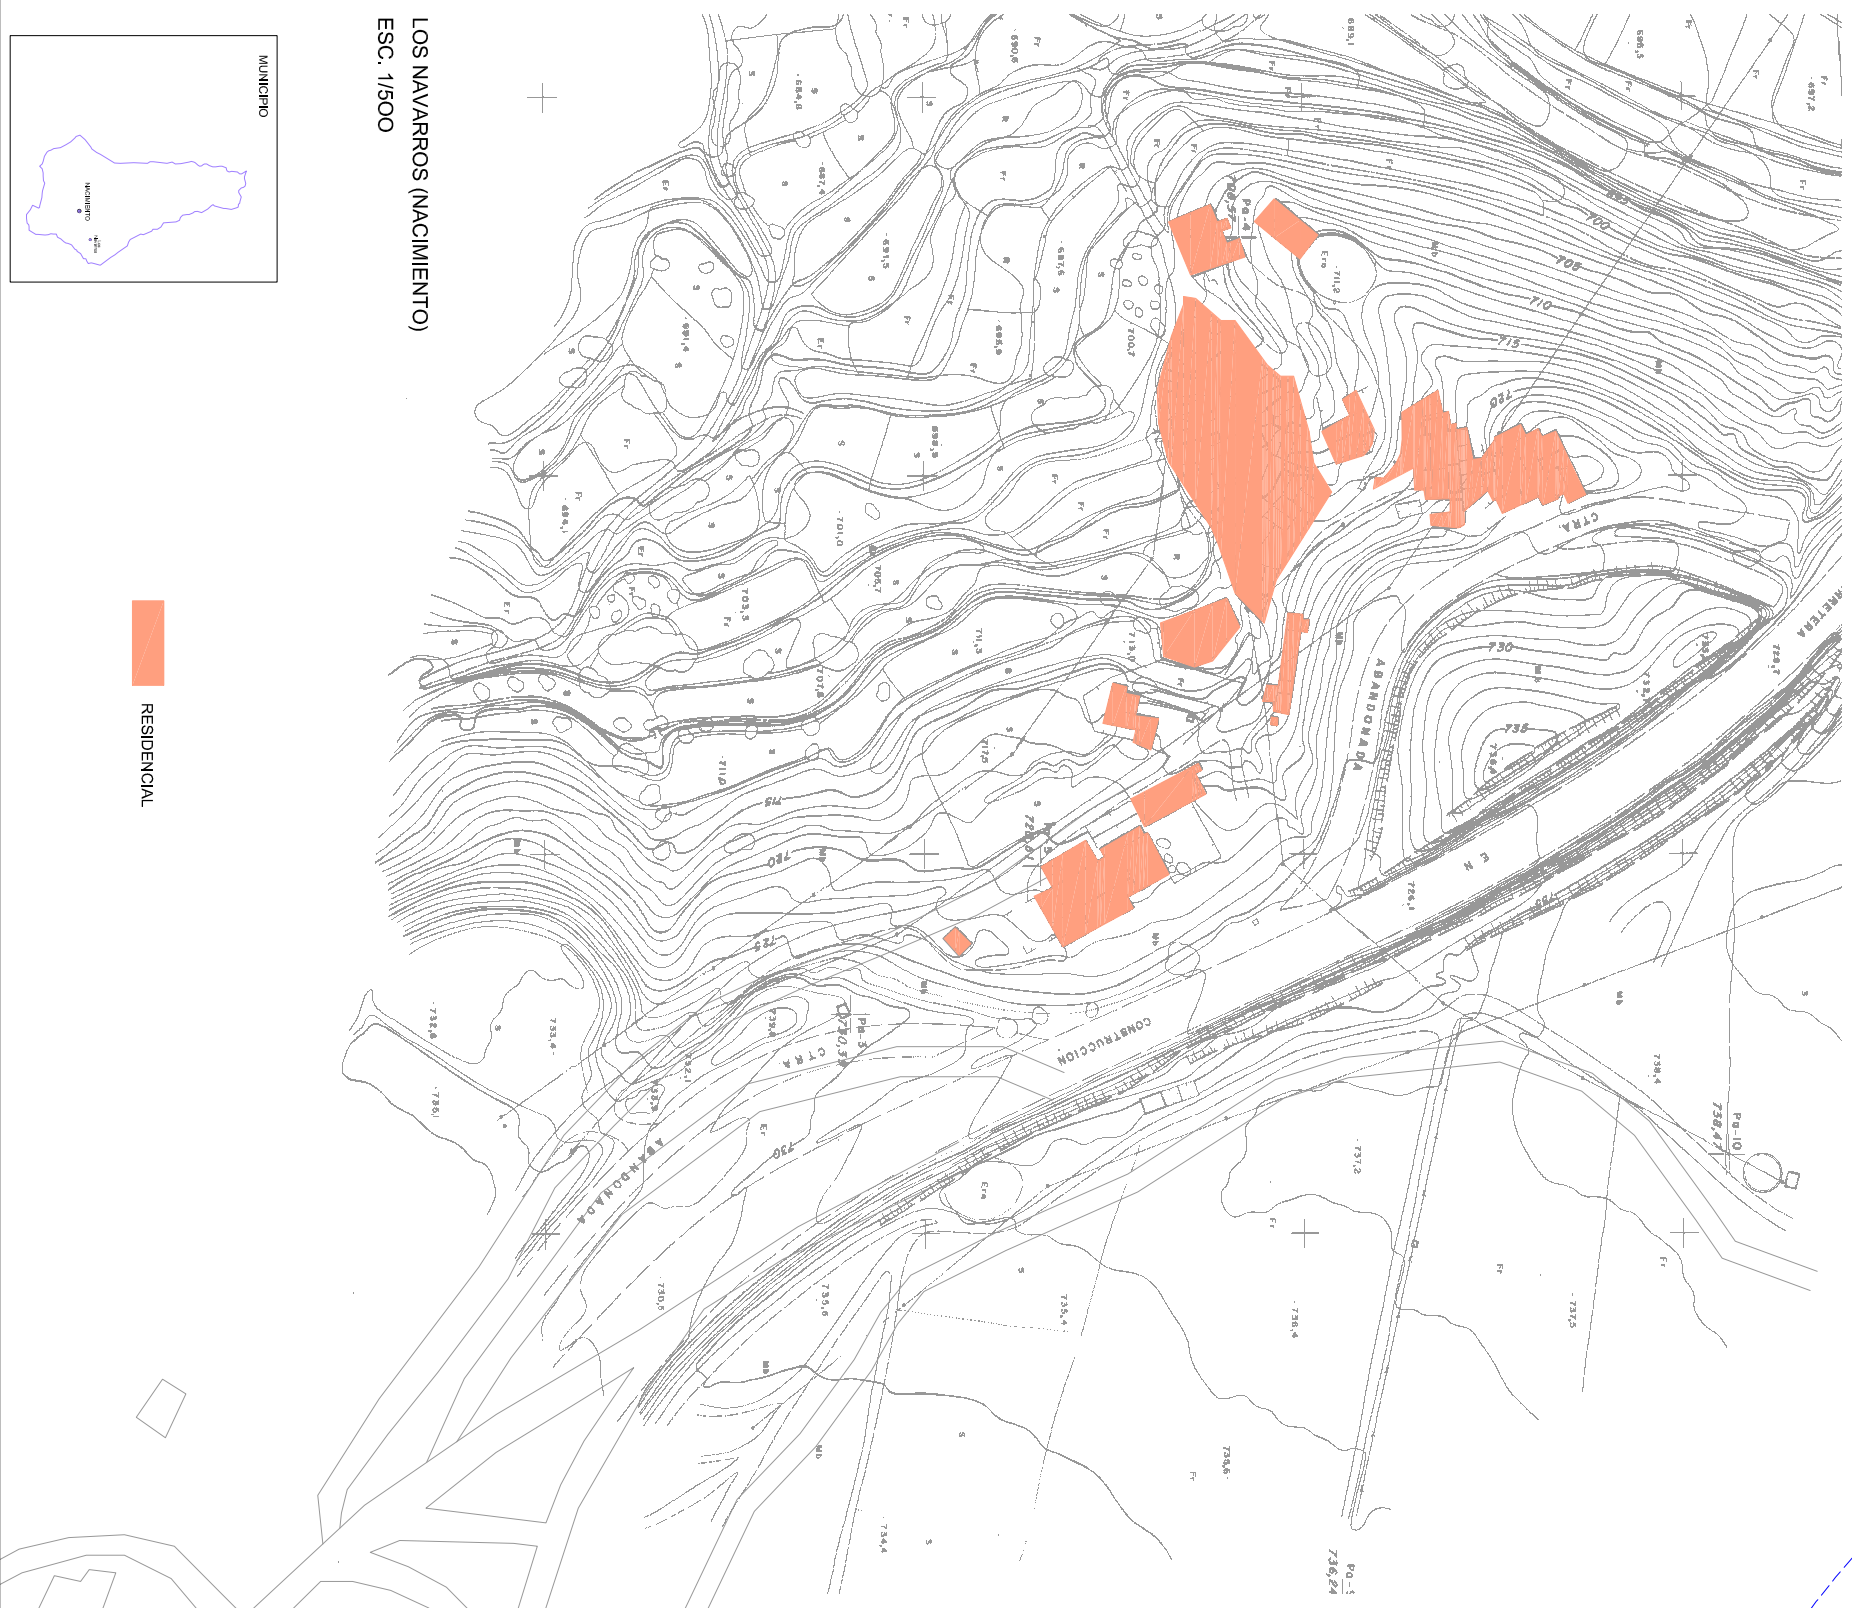

LOS SANCHOS (NACIMIENTO)
ESC. 1/1000

RESIDENCIAL

GILMA (NACIMIENTO)
ESC. 1/1000

- RESIDENCIAL
- EQUIPAMIENTOS
- ZONA DE LIBRE CONSTRUCCION POR EL REGLAMENTO DE POLICIA SANITARIA MORTUORIA (50 m (zona verde))
- ZONA DE CONSTRUCCION LIBRE DE USO RESIDENCIAL POR EL REGLAMENTO DE POLICIA SANITARIA MORTUORIA (250 m)

LOS NAVARROS (NACIMIENTO)
ESC. 1/500

RESIDENCIAL