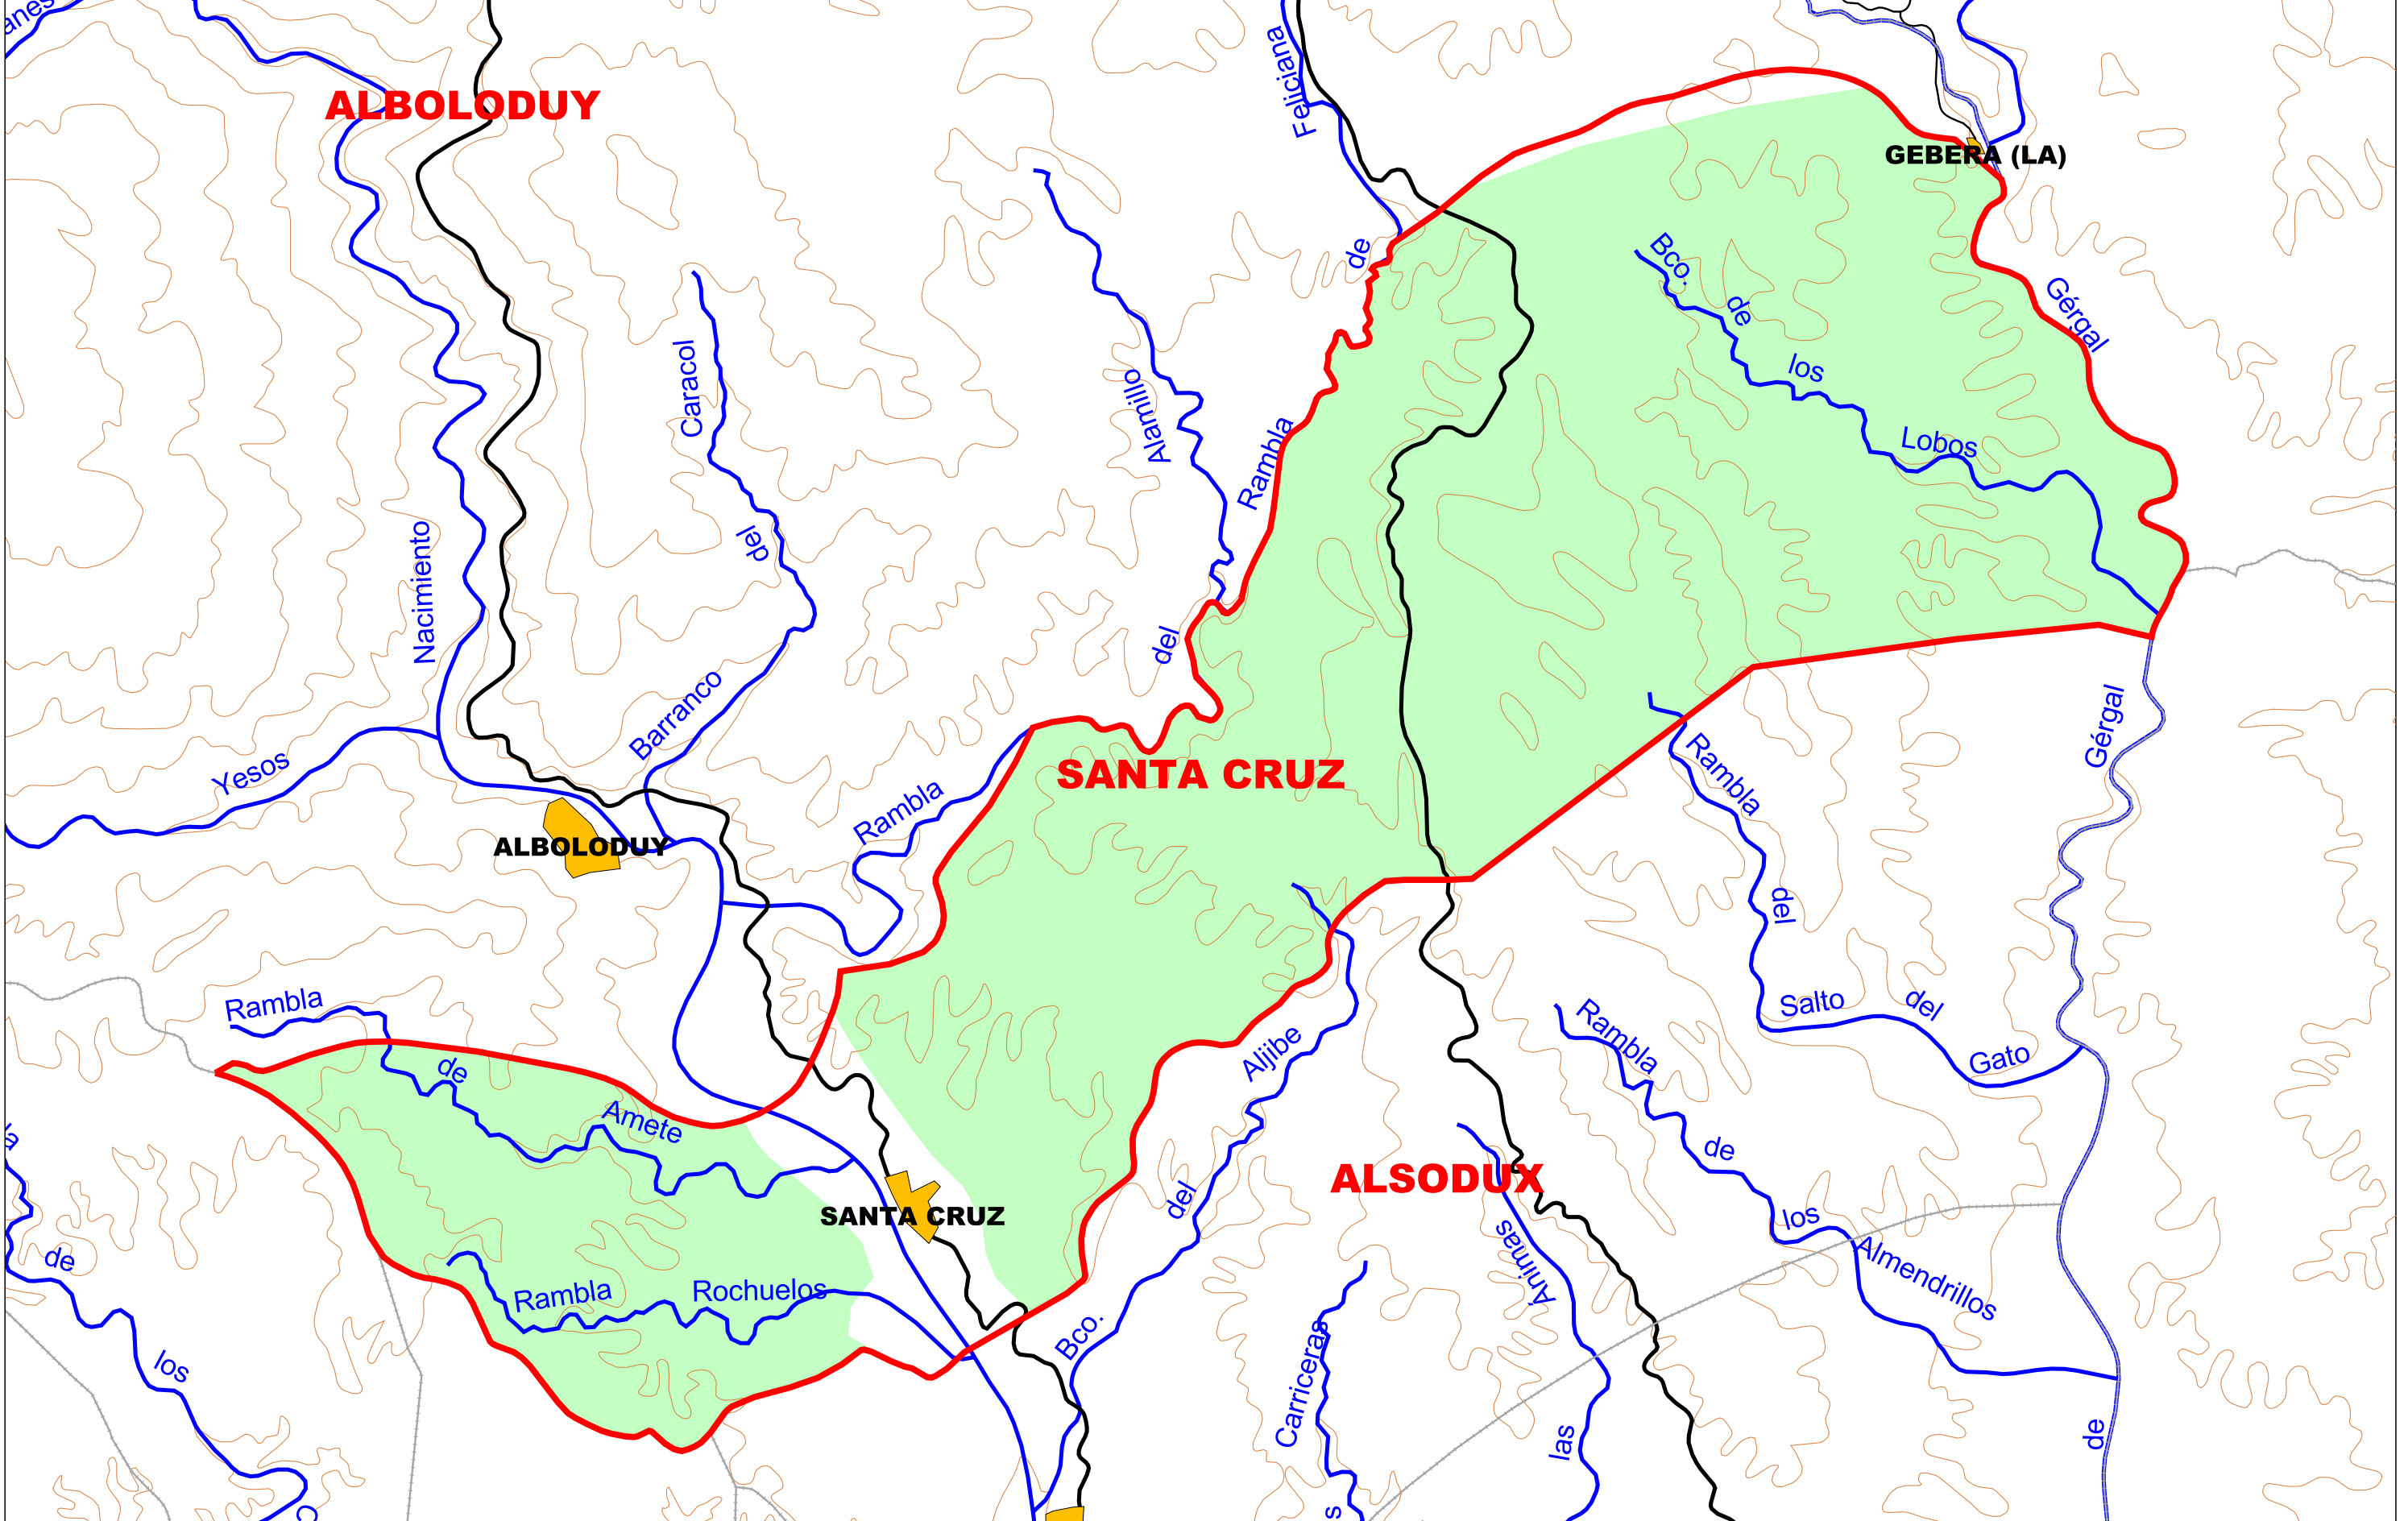

ALBOLODUY

GEBERA (LA)

SANTA CRUZ

ALSODUX

ALBOLODUY

SANTA CRUZ

LEYENDA

PGOU S.CRUIZ DE MARCHENA

PLAN GENERAL DE ORDENACIÓN URBANÍSTICA
ESTUDIO DE IMPACTO AMBIENTAL

PLANO **19**

GEORRECURSOS

ESCALA 1:30.000

-  Georecursos
- Subdesiertos de Almería