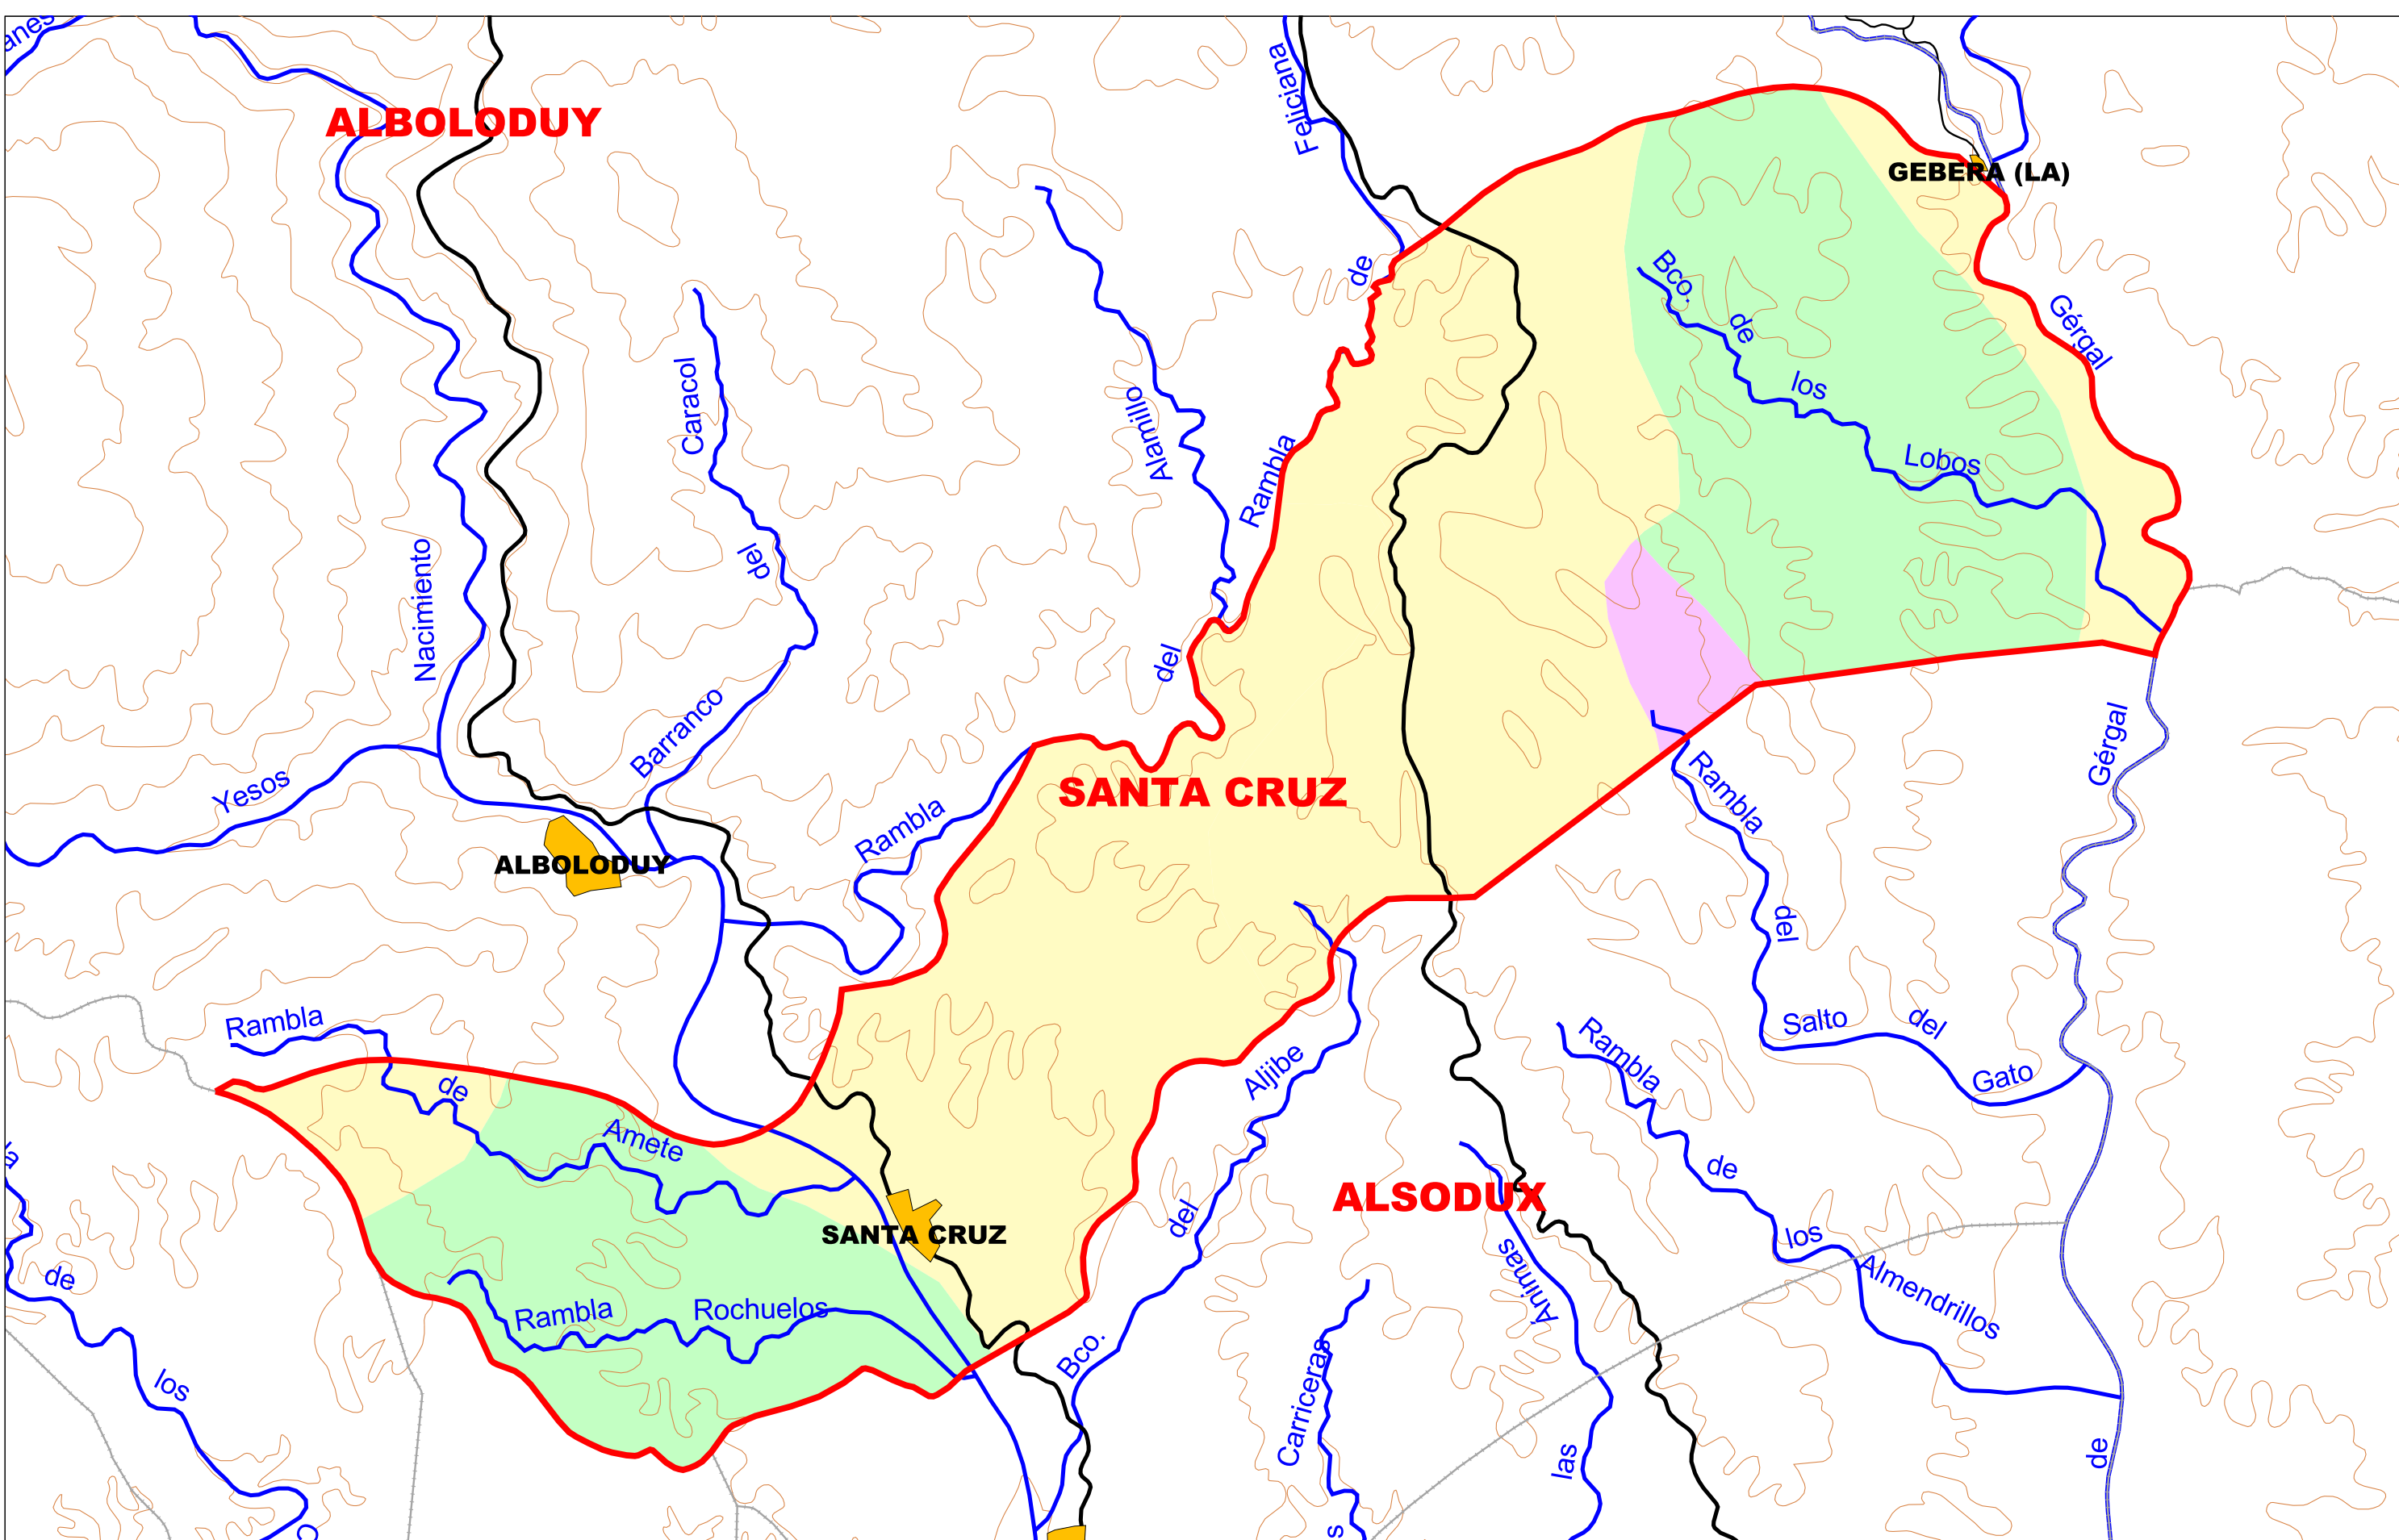

ALBOLODUY

GEBERA (LA)

ALBOLODUY

SANTA CRUZ

ALSODUX

SANTA CRUZ

LEYENDA

Pendiente media

- > 45 %
- de 7 a 15 %
- de 3 a 7 %

PGOU S. CRUZ DE MARCHENA

PLAN GENERAL DE ORDENACIÓN URBANÍSTICA
ESTUDIO DE IMPACTO AMBIENTAL

PLANO **5**

PENDIENTE MEDIA

ESCALA 1:30.000

EXCMO AYUNTAMIENTO DE S. CRUZ DE MARCHENA