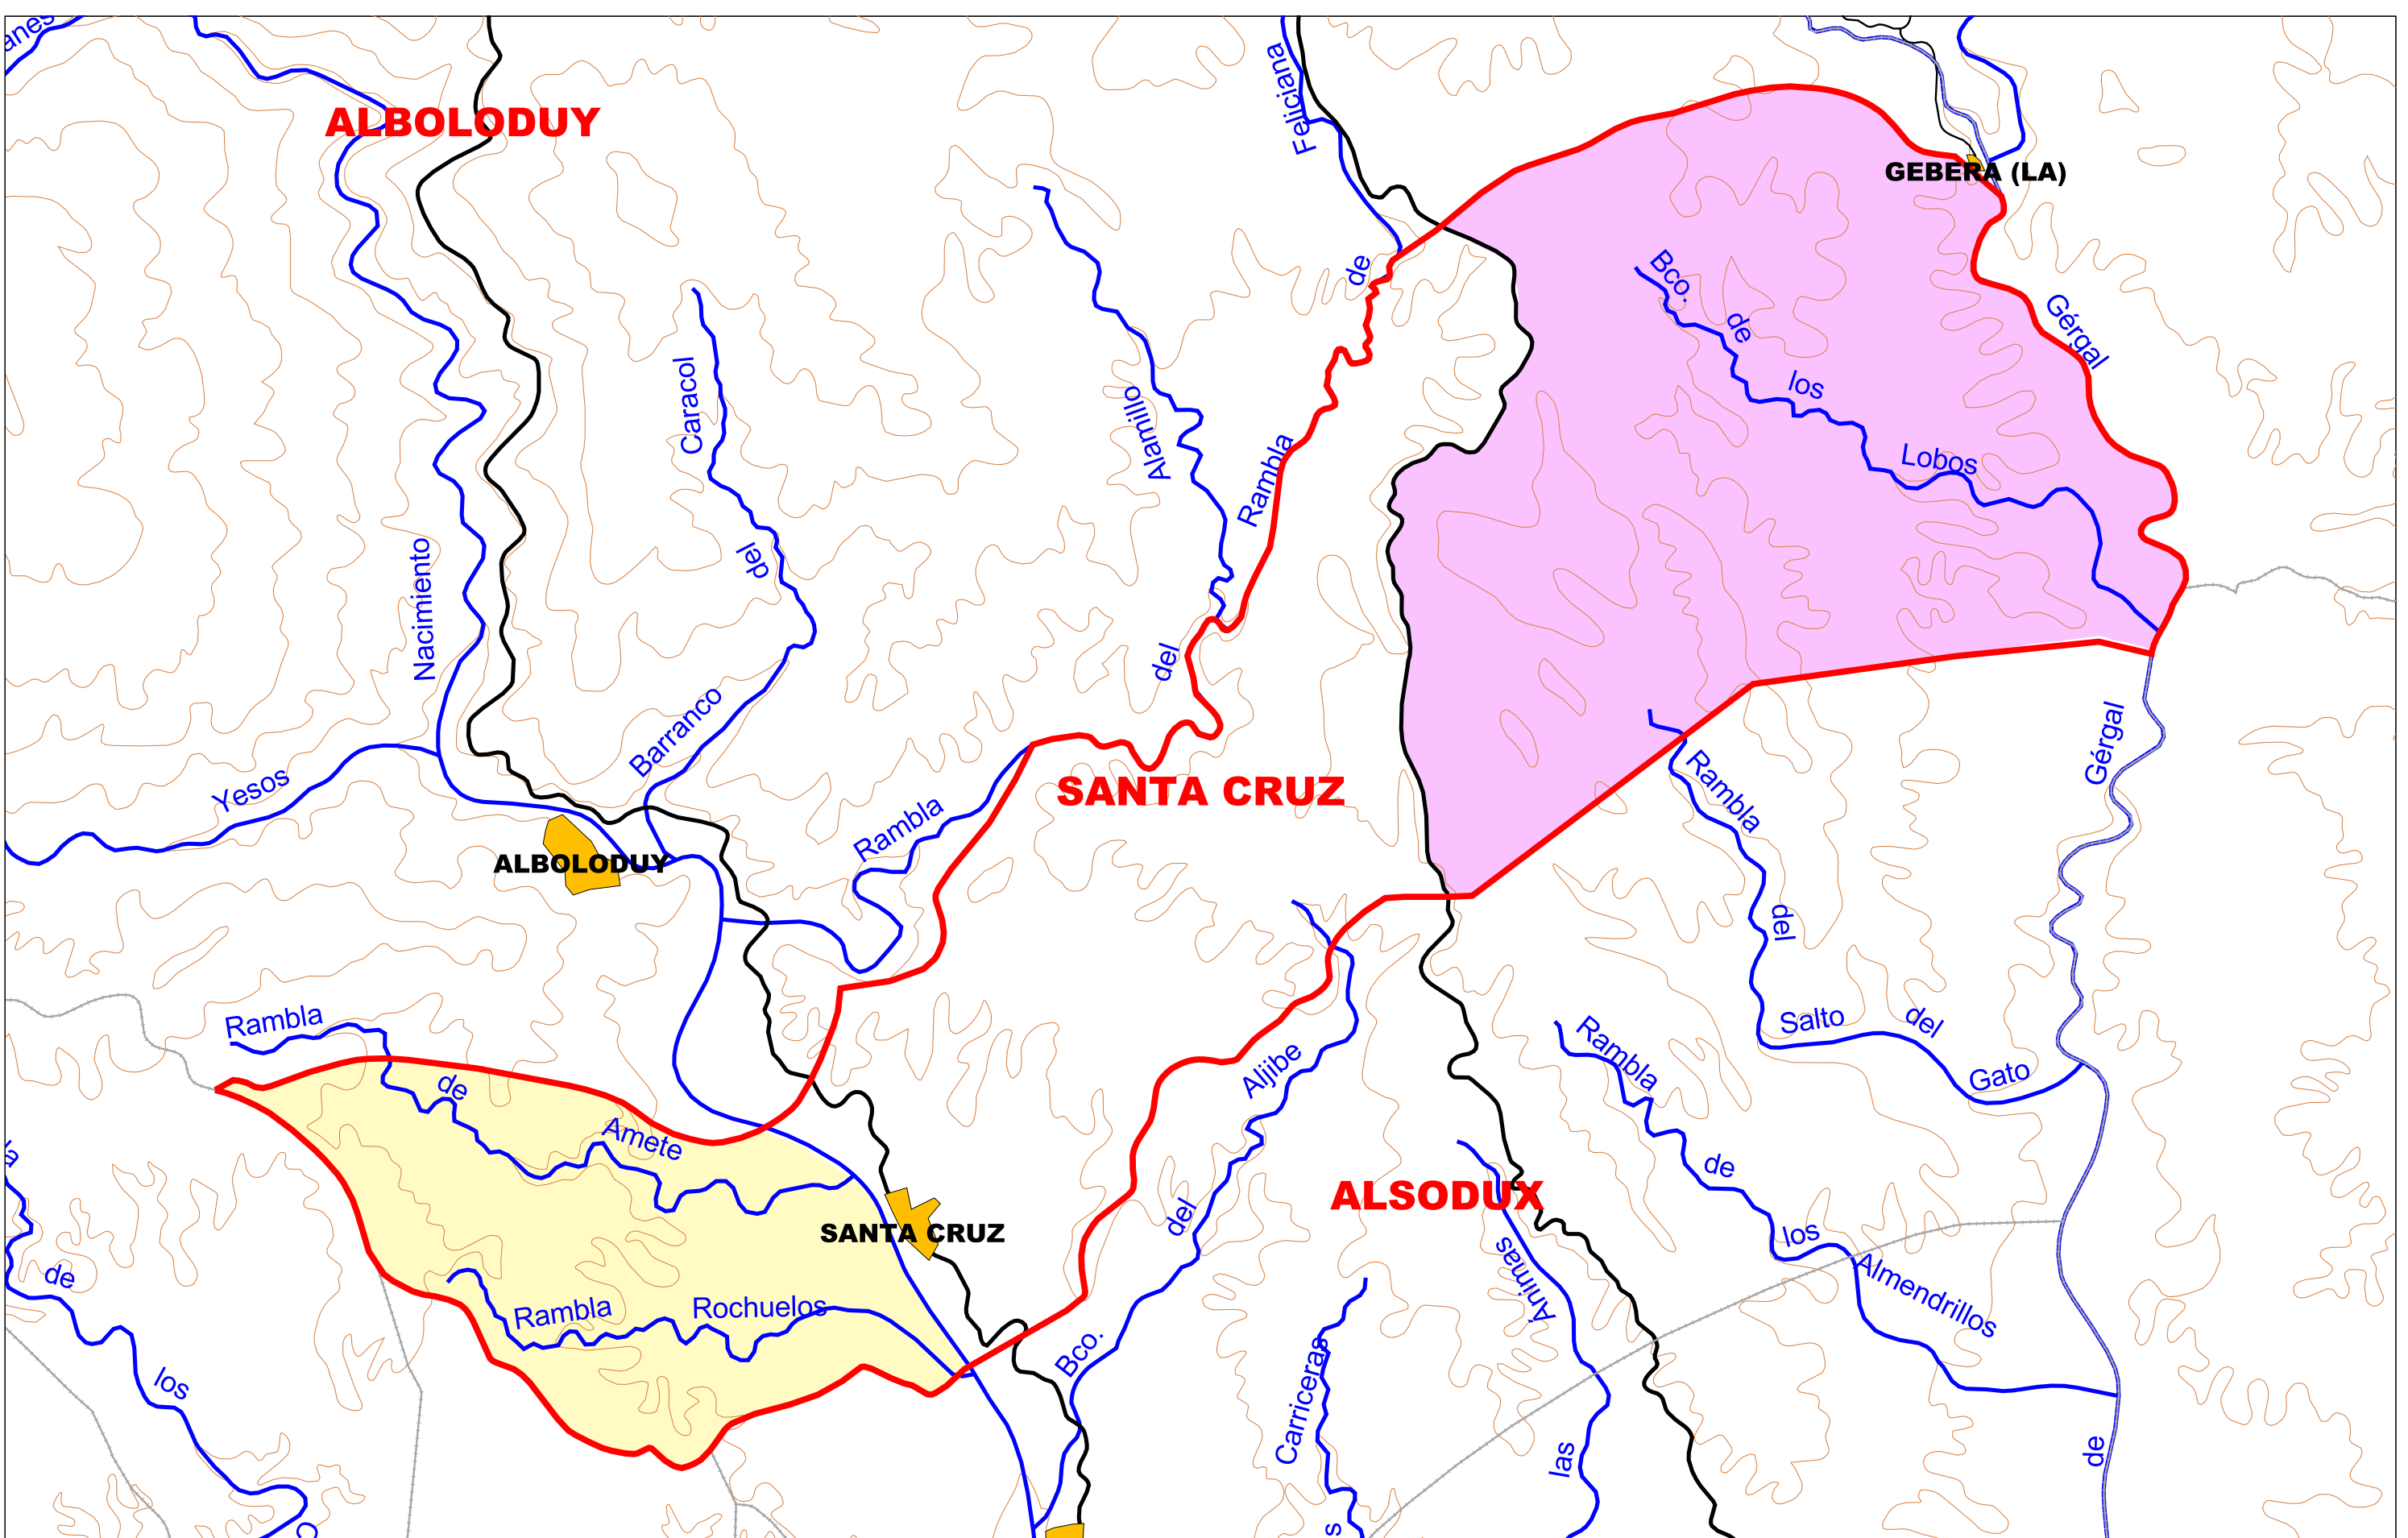

ALBOLODUY

GEBERA (LA)

SANTA CRUZ

ALSODUX

ALBOLODUY

SANTA CRUZ

LEYENDA

Espacios naturales protegidos

- Desierto de Tabernas
- Sierra Nevada

PGOU S. CRUZ DE MARCHENA

PLAN GENERAL DE ORDENACIÓN URBANÍSTICA
ESTUDIO DE IMPACTO AMBIENTAL

PLANO **22**

ESPACIOS NATURALES PROTEGIDOS

ESCALA 1:30.000

EXCMO AYUNTAMIENTO DE S. CRUZ DE MARCHENA