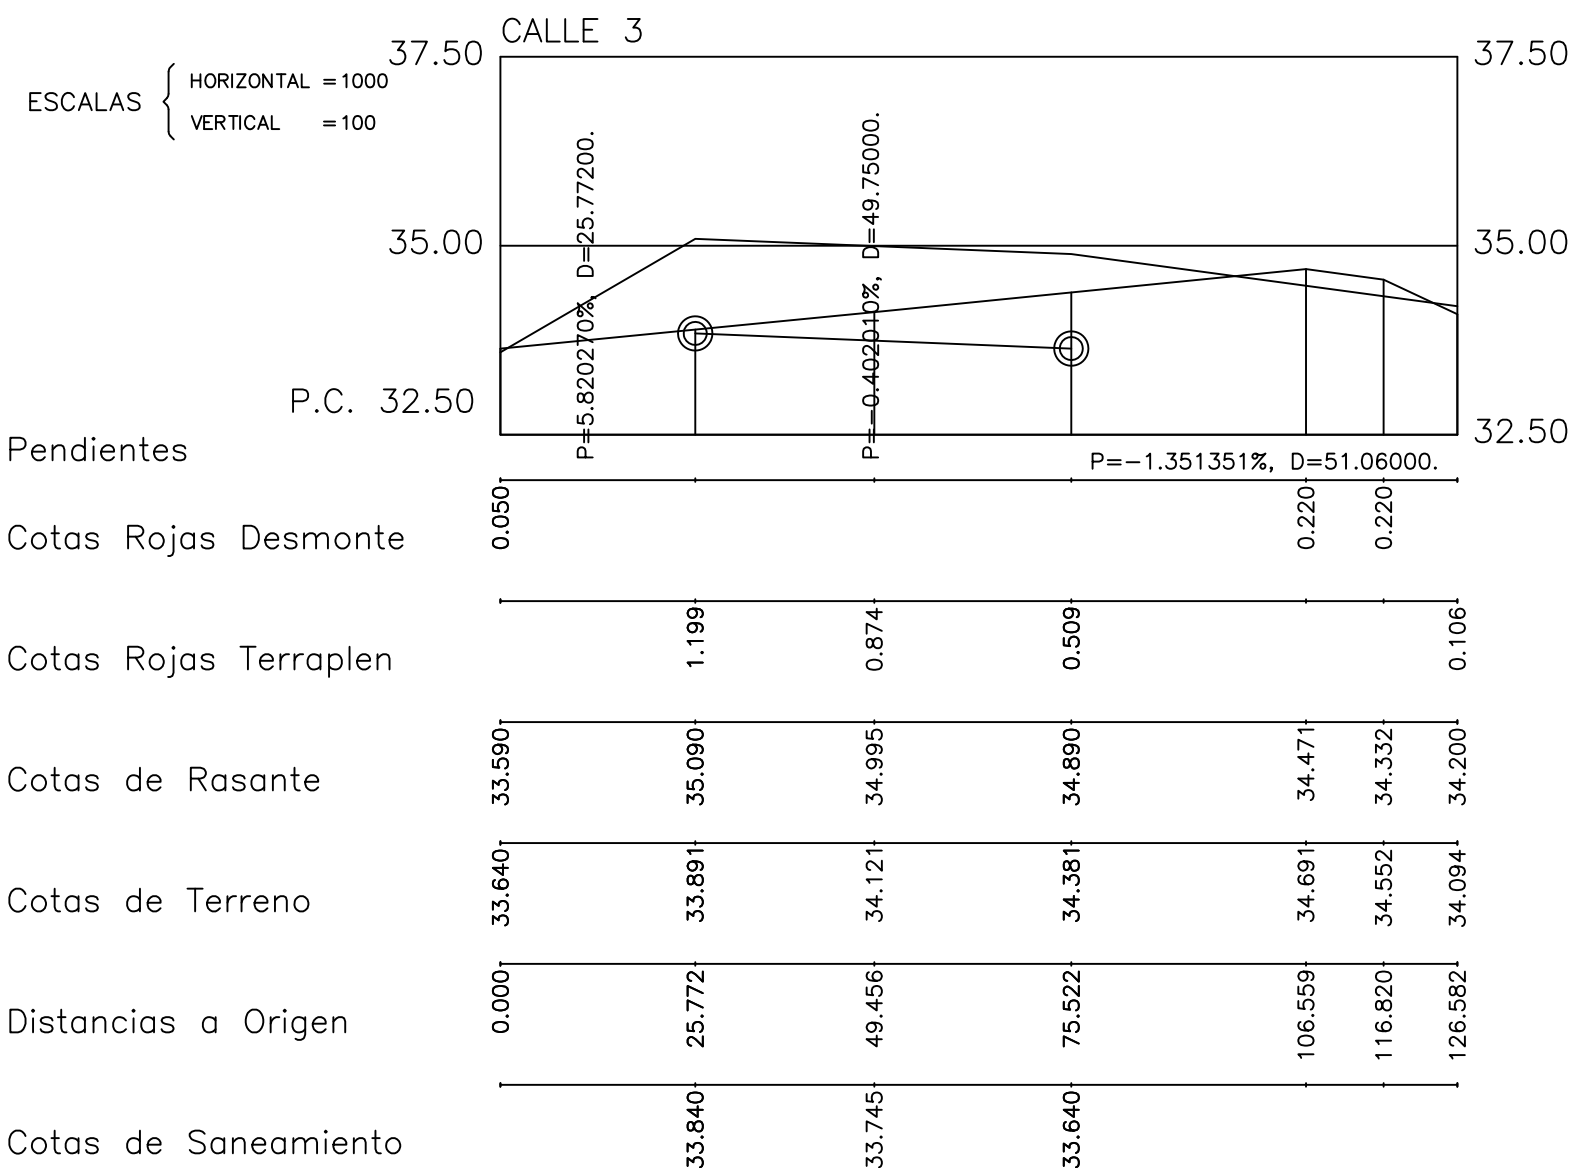

ESCALAS { HORIZONTAL = 1000
VERTICAL = 100

RESTO DE CALLE A EJECUTAR POSTERIORMENTE