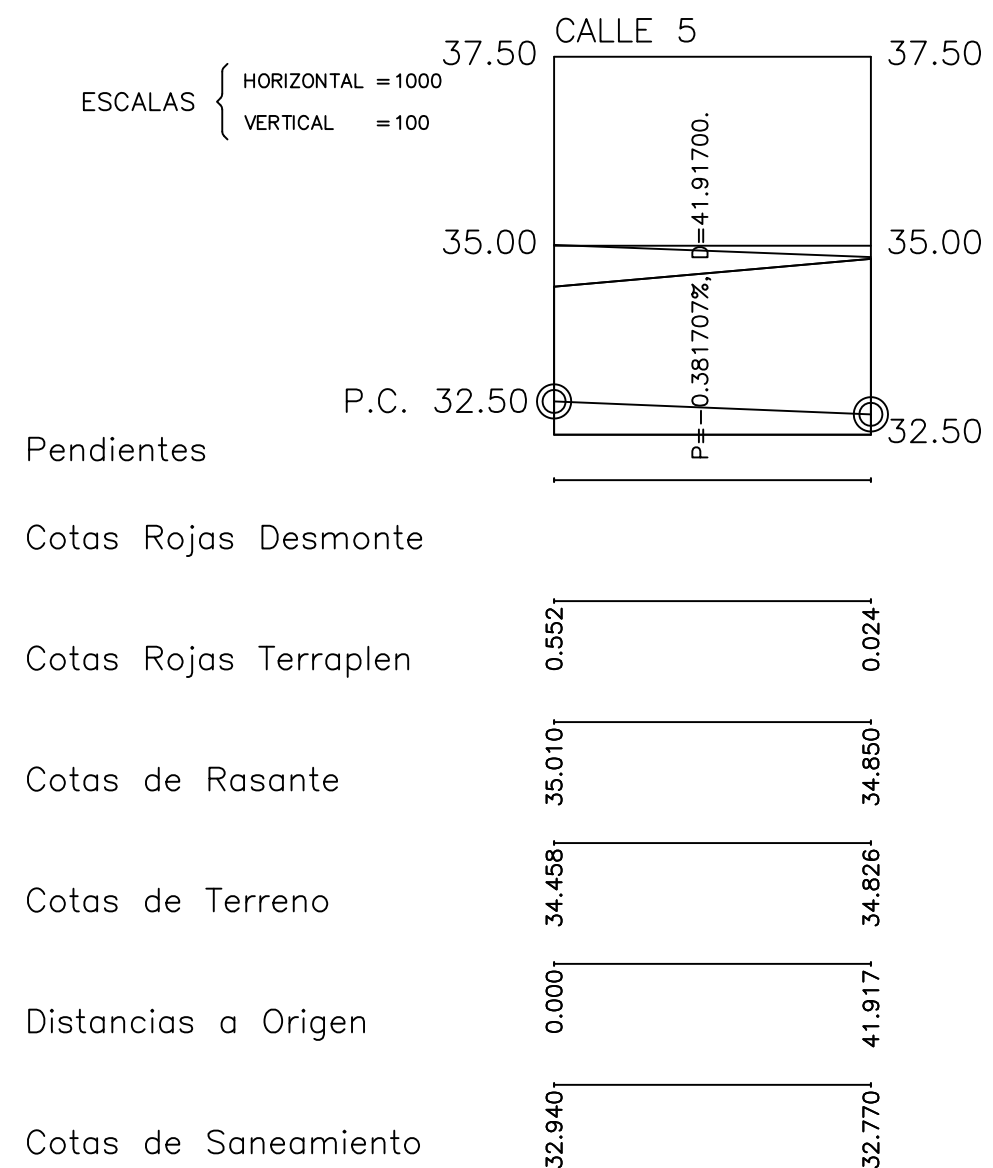

ESCALAS { HORIZONTAL = 1000
VERTICAL = 100

RESTO DE CALLE A EJECUTAR POSTERIORMENTE