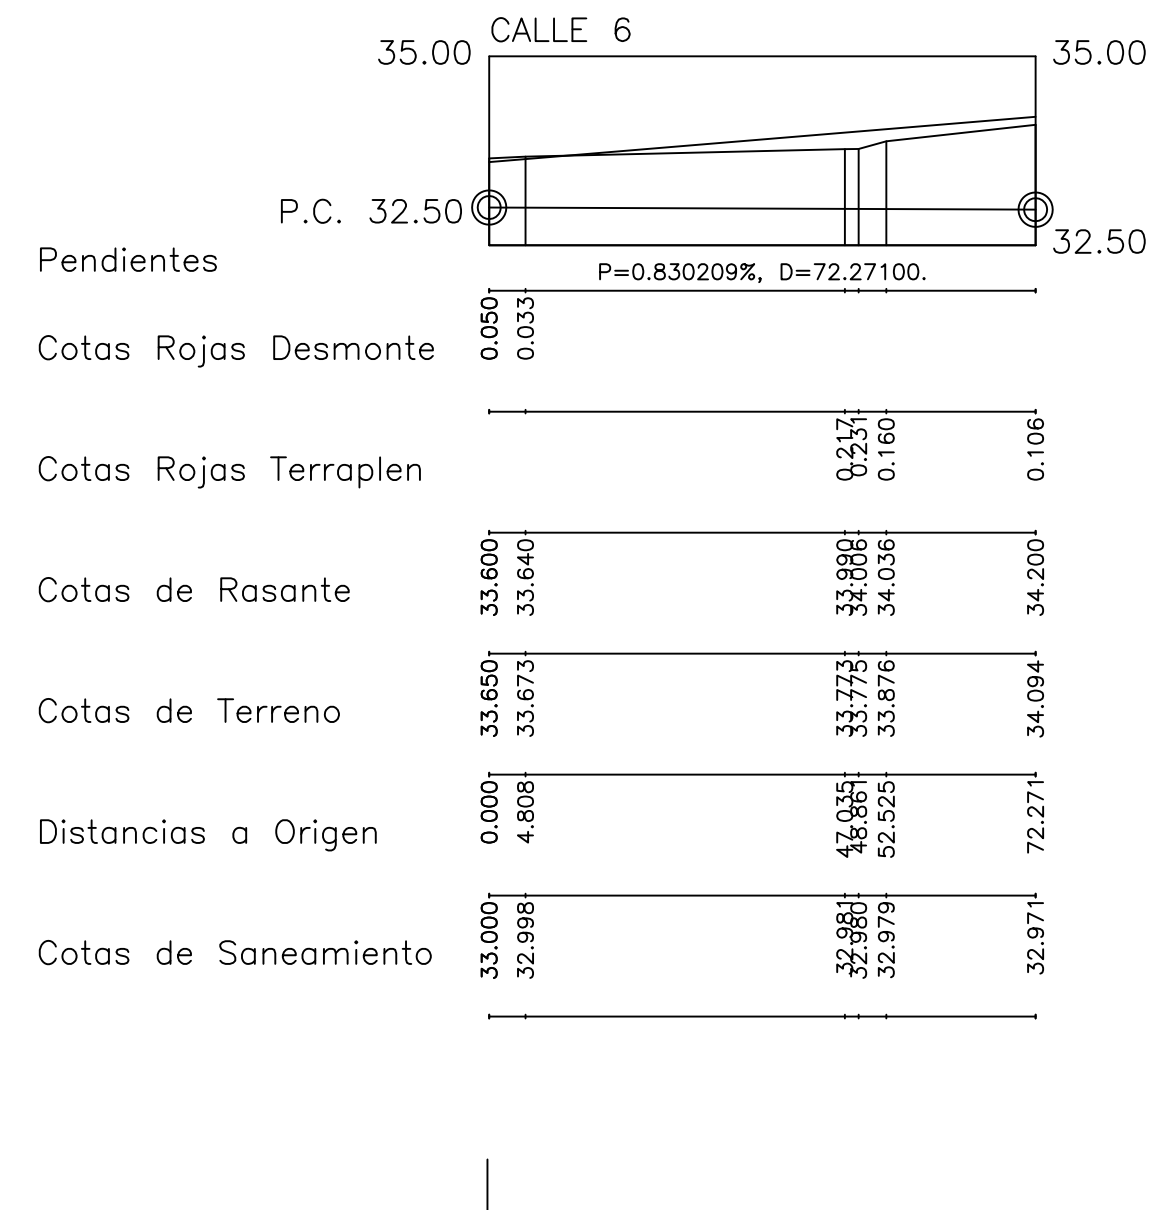

ESCALAS { HORIZONTAL = 1000
VERTICAL = 100

RESTO DE CALLE A EJECUTAR POSTERIORMENTE