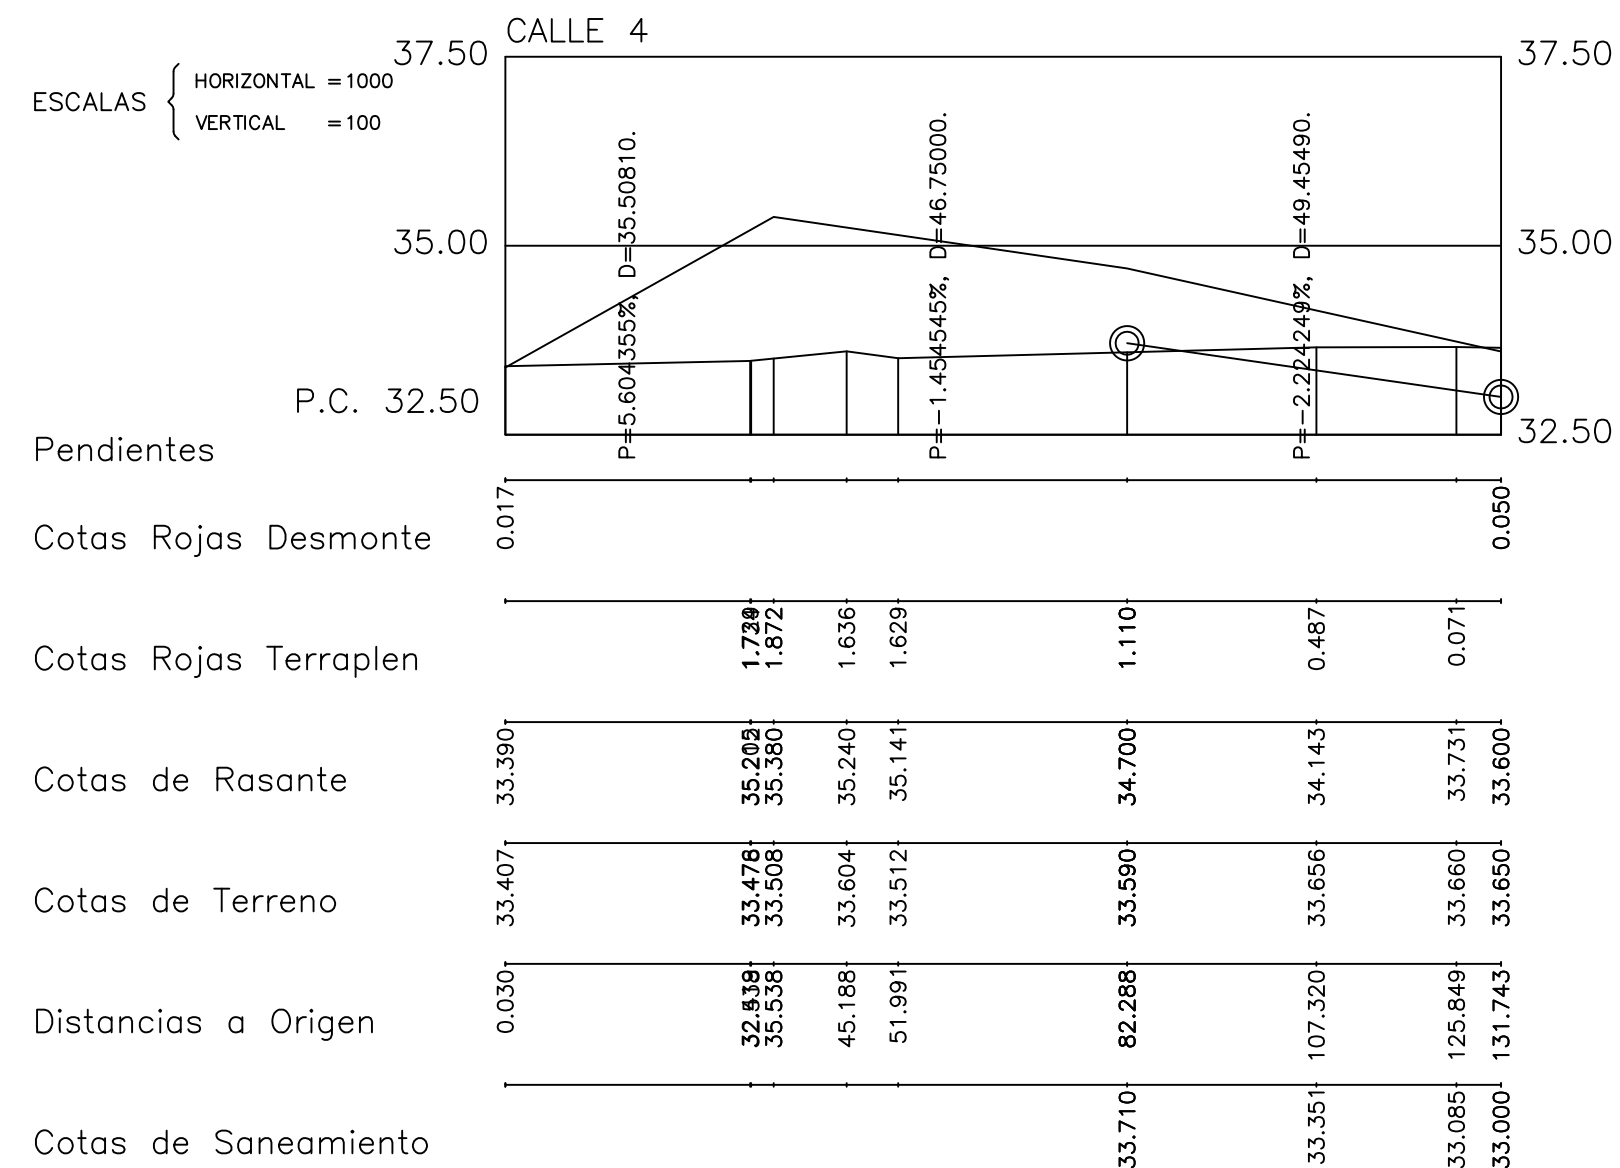

ESCALAS { HORIZONTAL = 1000
VERTICAL = 100

RESTO DE CALLE A EJECUTAR POSTERIORMENTE