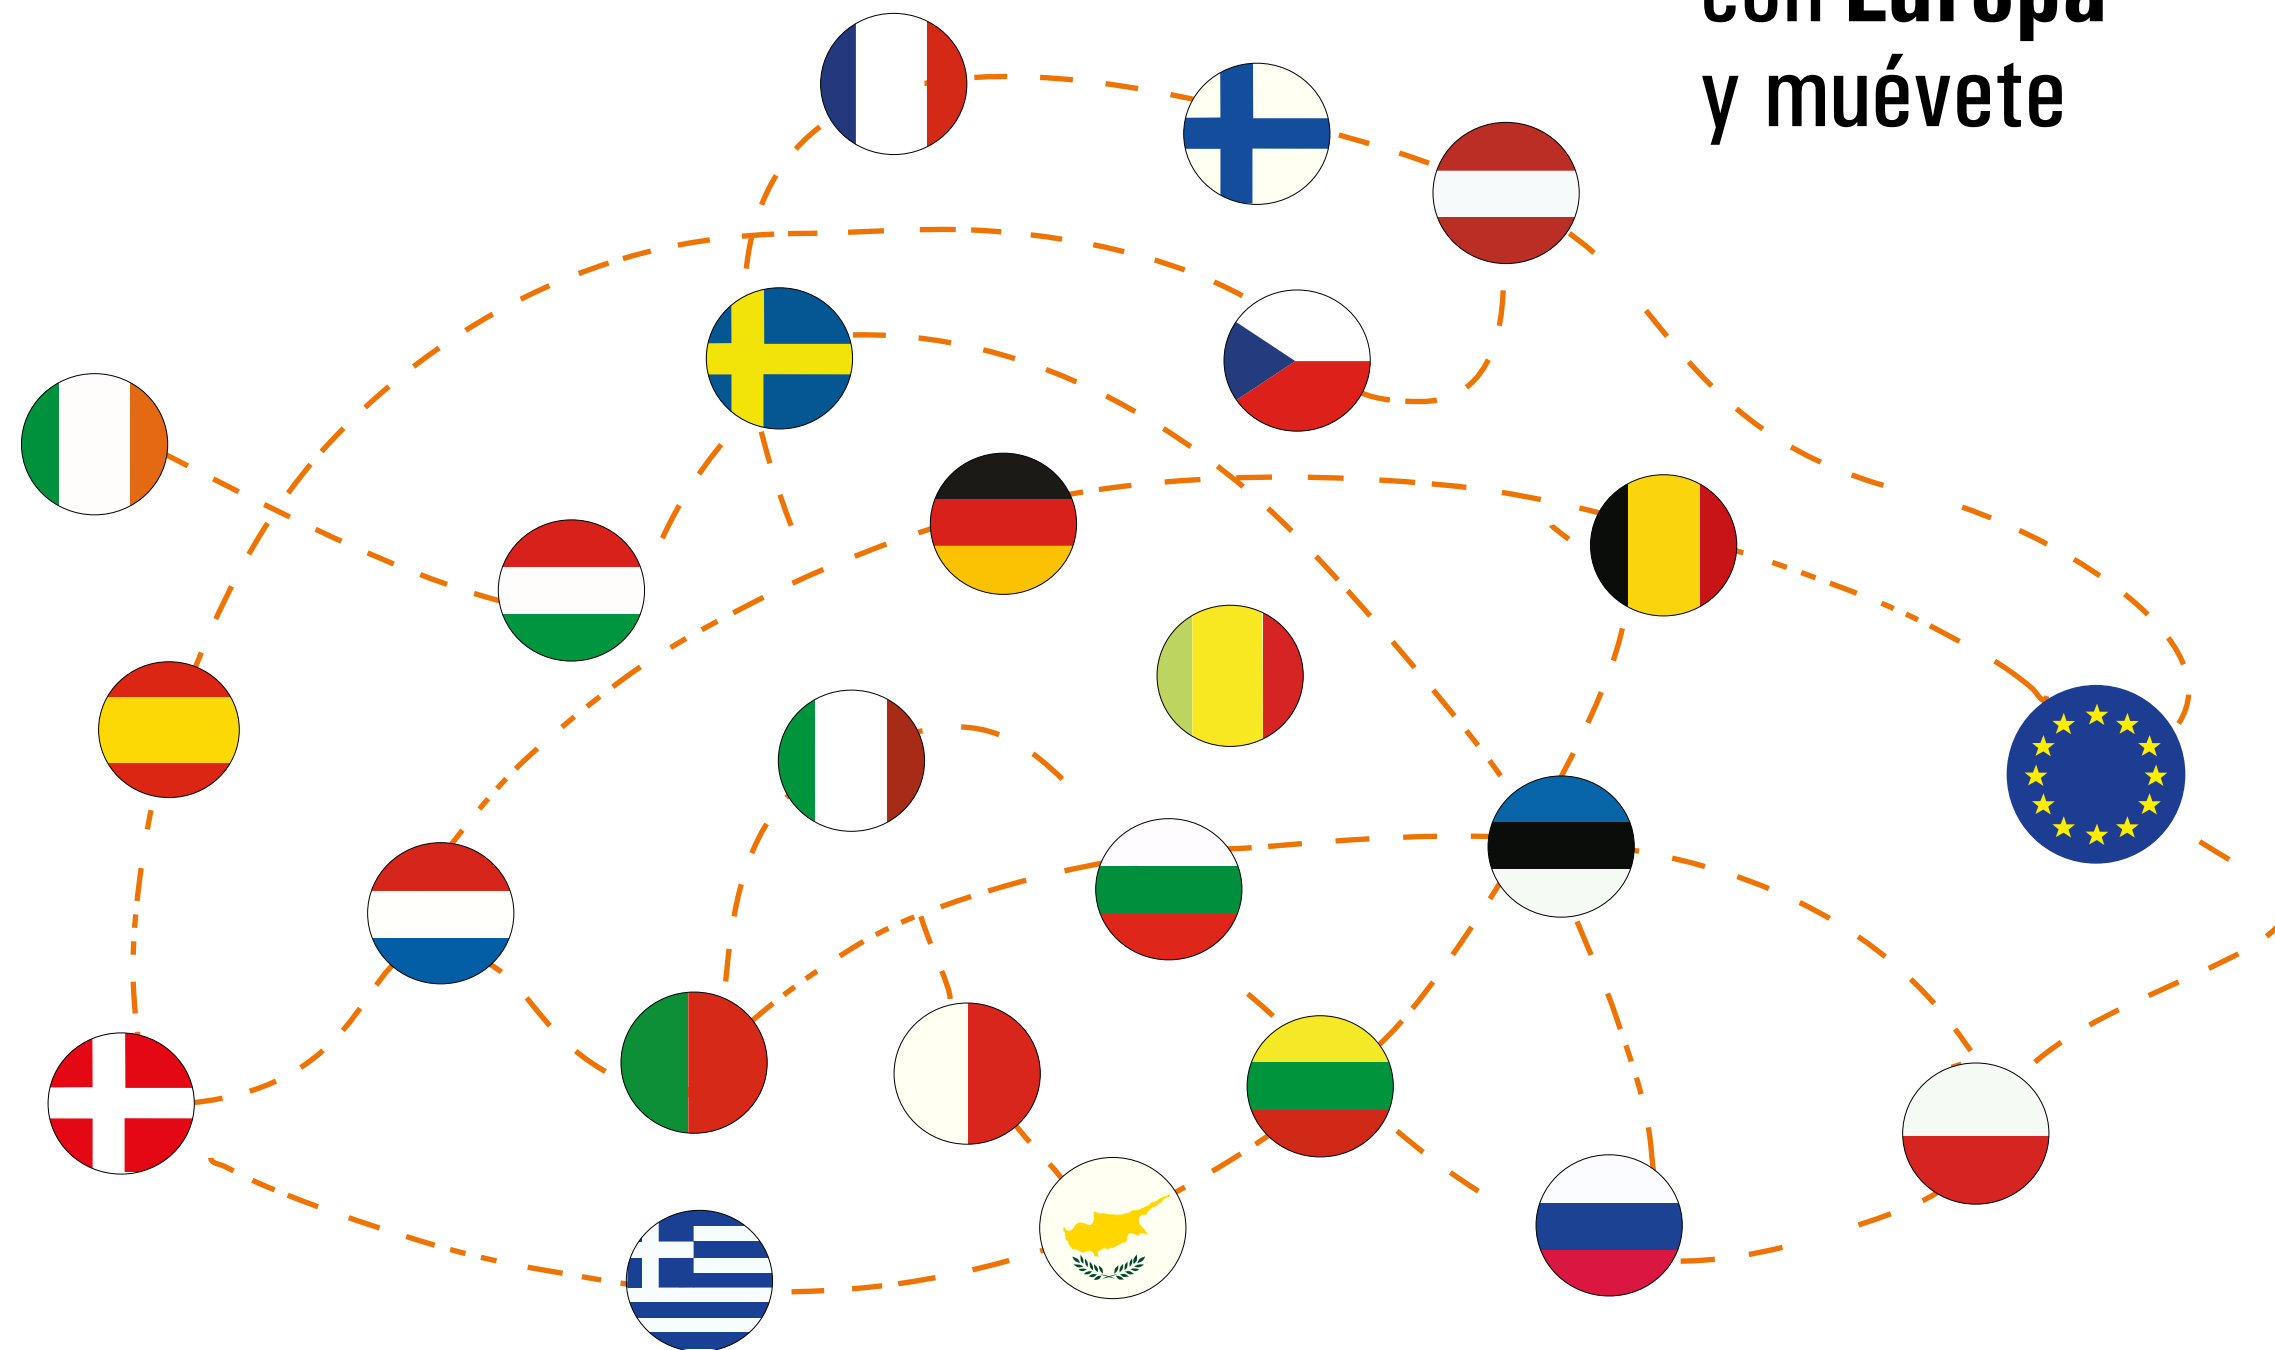

Recursos para ir de Au Pair

VerAN
2022

atrévete
con **Europa**
y muévete

atrévete
con Europa
y muévete

Recursos para ir de AU PAIR

AU PAIR

El plan *au pair* consiste en ir a vivir con una familia anfitriona y cuidar de sus niños o niñas y ayudar en la casa con tareas domésticas ligeras. Muchas personas han optado por esta manera de viajar, mejorar su idioma y conocer un país extranjero.

Las horas máximas de trabajo varían según la condición de la au pair y del país en el que se esté prestando el servicio, aunque suelen oscilar entre las 25 y las 35 horas semanales con, al menos, un día libre a la semana.

PLANET AU PAIR

Planet Au Pair, fundado en 1992, es una agencia de au pair que ofrece a la gente joven la posibilidad de tener una experiencia inolvidable de viajar a Francia, Alemania, Austria, Italia, Inglaterra, Irlanda, Escocia o los Estados Unidos con el programa *Au Pair*.
<https://www.aupair.com/es>