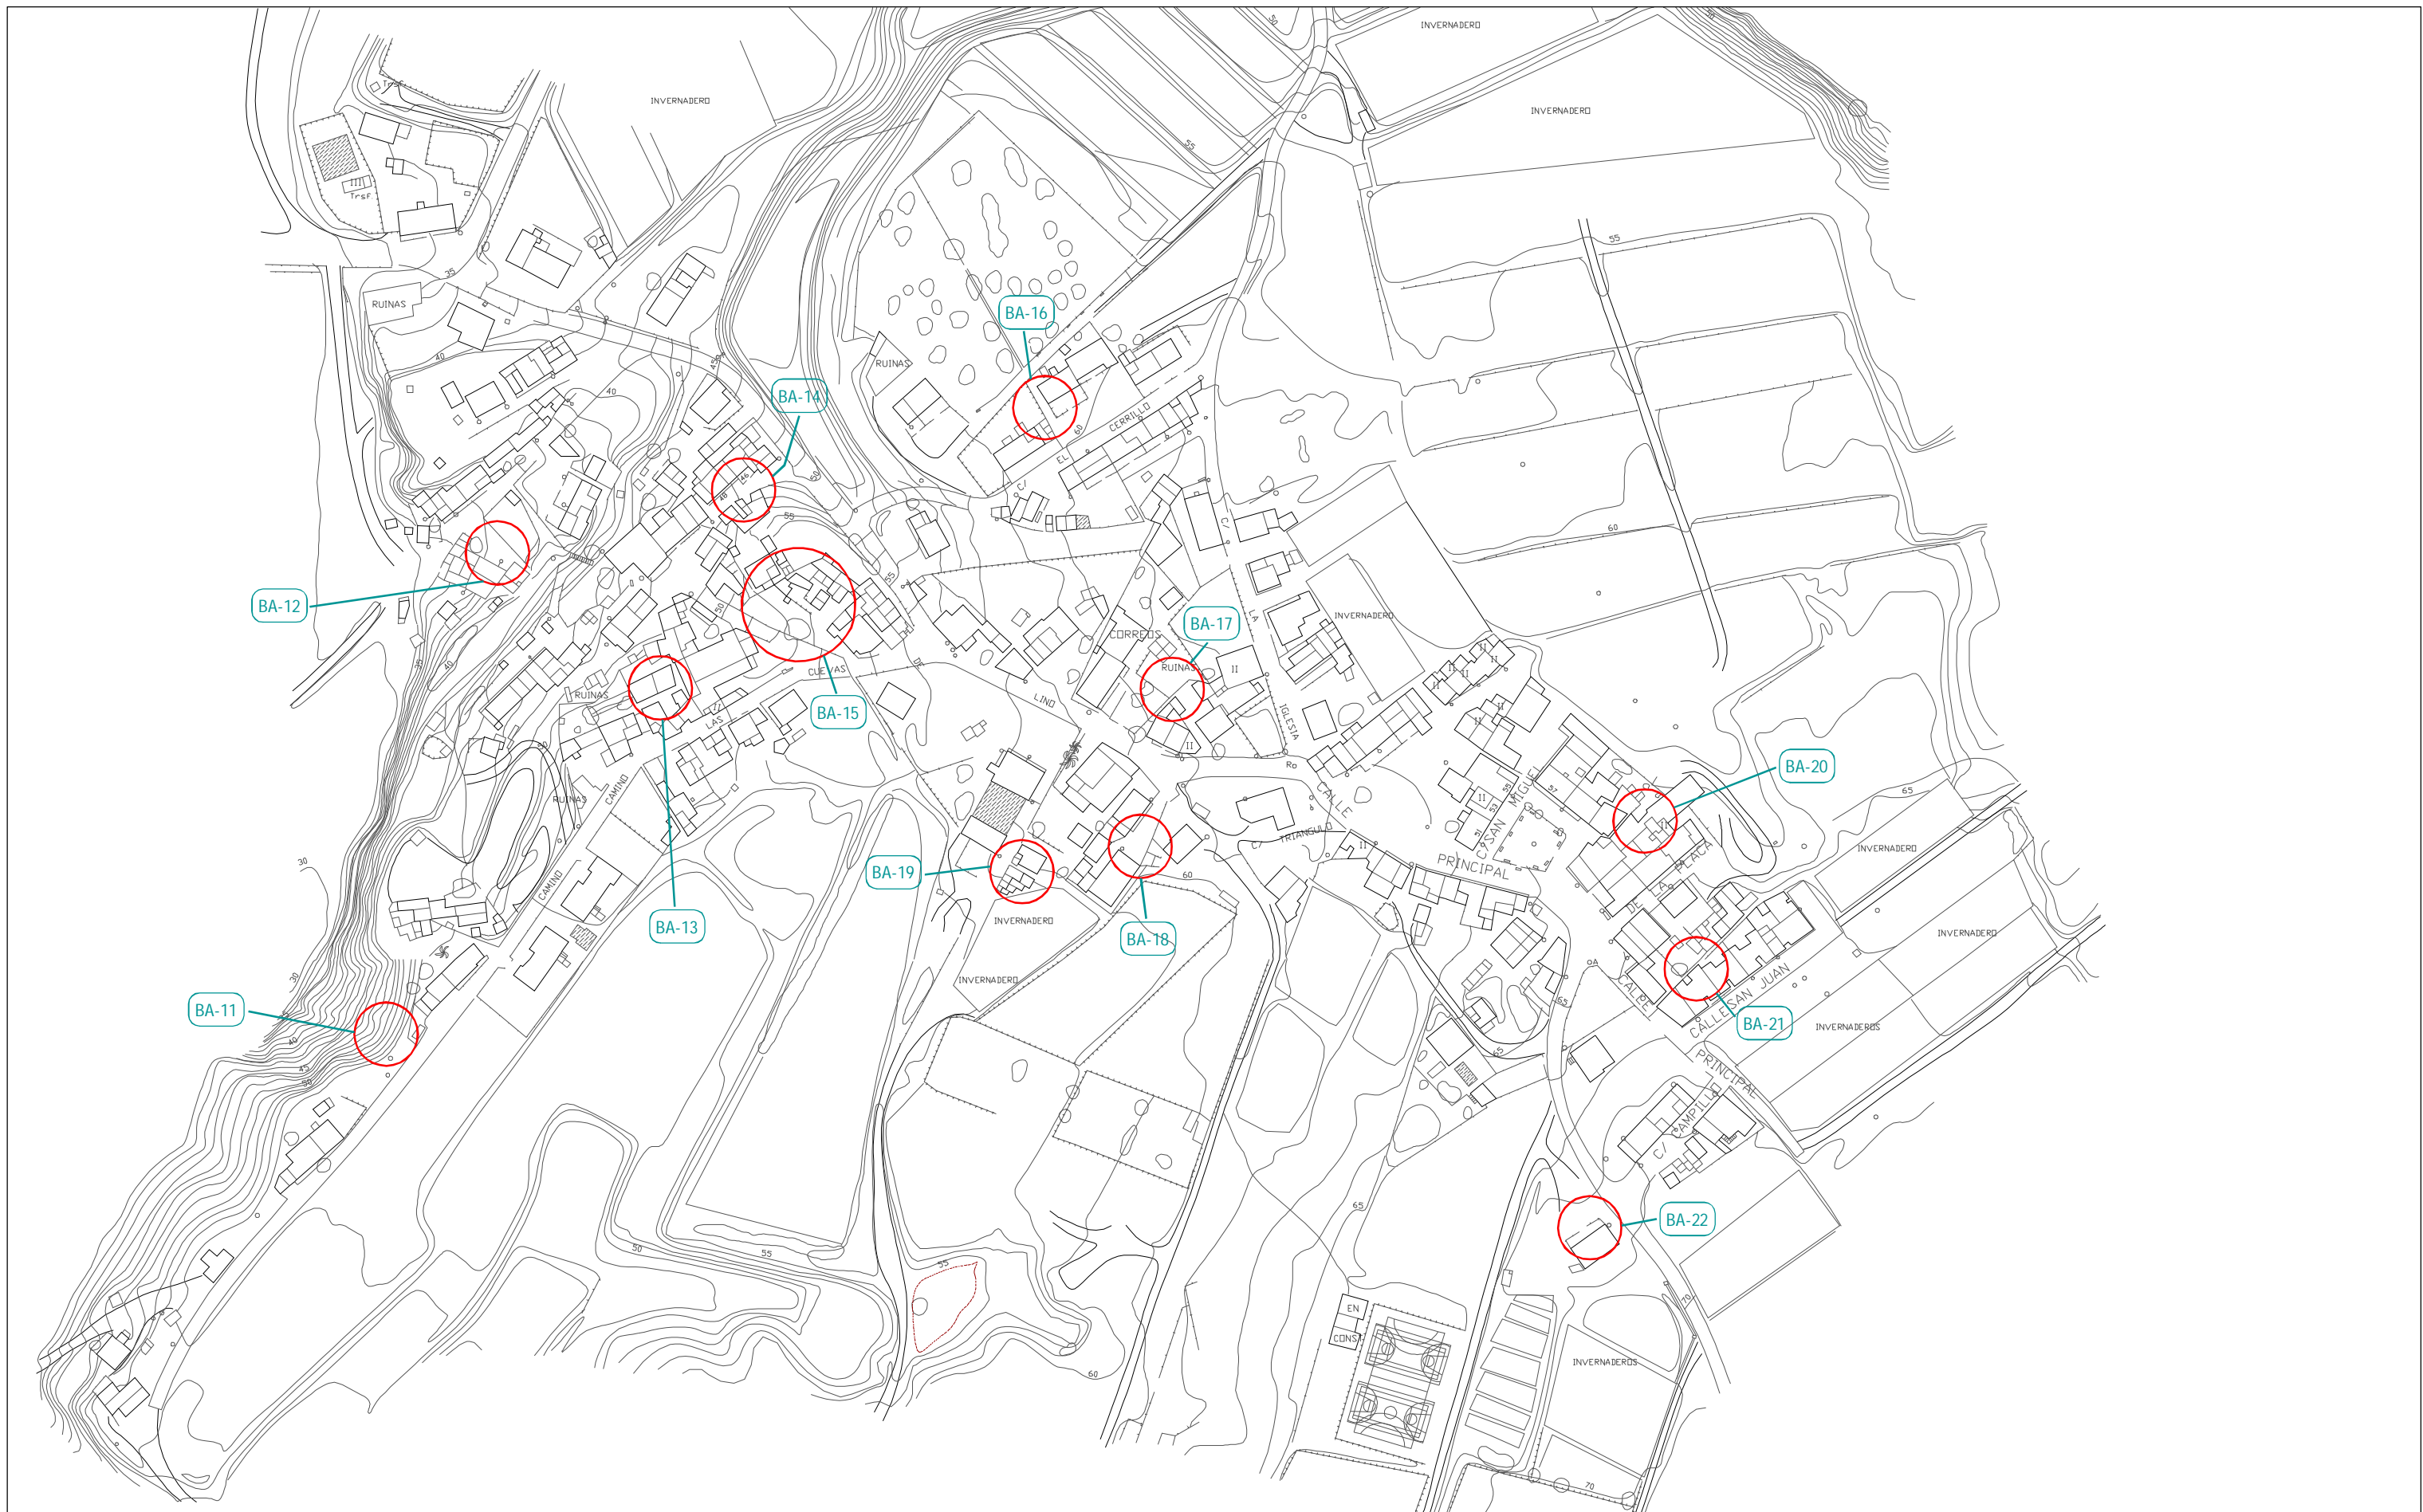

**DETERMINACIONES INNOVACIONES**

(○) DELIMITACIÓN ZONA DE INNOVACIÓN

Nº	OBJETIVO	Sup.(m²)	Nº	OBJETIVO	Sup.(m²)
BA-01	Corrección de error en Zona Verde Privada	7,75	BA-08	Corrección de error en Zona Verde Privada	99,18
BA-02	Corrección de error en Zona Verde Privada	170,21	BA-09	Corrección de error en Zona Verde Privada	122,90
BA-03	Corrección de error en Zona Verde Privada	49,32	BA-10	Corrección de error en Zona Verde Privada	45,02
BA-04	Corrección de error en Zona Verde Privada	67,15			
BA-05	Corrección de error en Zona Verde Privada	100,31			
BA-06	Corrección de error en Zona Verde Privada	40,47			
BA-07	Corrección de error en Zona Verde Privada	85,70			

**DETERMINACIONES INNOVACIONES**

(○) DELIMITACIÓN ZONA DE INNOVACIÓN

Nº	OBJETIVO	Sup.(m²)	Nº	OBJETIVO	Sup.(m²)
BA-11	Corrección de error en Red Viaria	41,80	BA-18	Corrección de error en Red Viaria	303,49
BA-12	Corrección de error en Red Viaria	125,40	BA-19	Corrección de error en Red Viaria	80,58
BA-13	Corrección de error en Red Viaria	104,89	BA-20	Corrección de error en Red Viaria	46,56
BA-14	Corrección de error en Red Viaria	10,63	BA-21	Corrección de error en Red Viaria	29,29
BA-15	Corrección de error en Red Viaria	224,86	BA-22	Corrección de error en Red Viaria	79,06
BA-16	Corrección de error en Red Viaria	65,11			
BA-17	Corrección de error en Red Viaria	50,31			