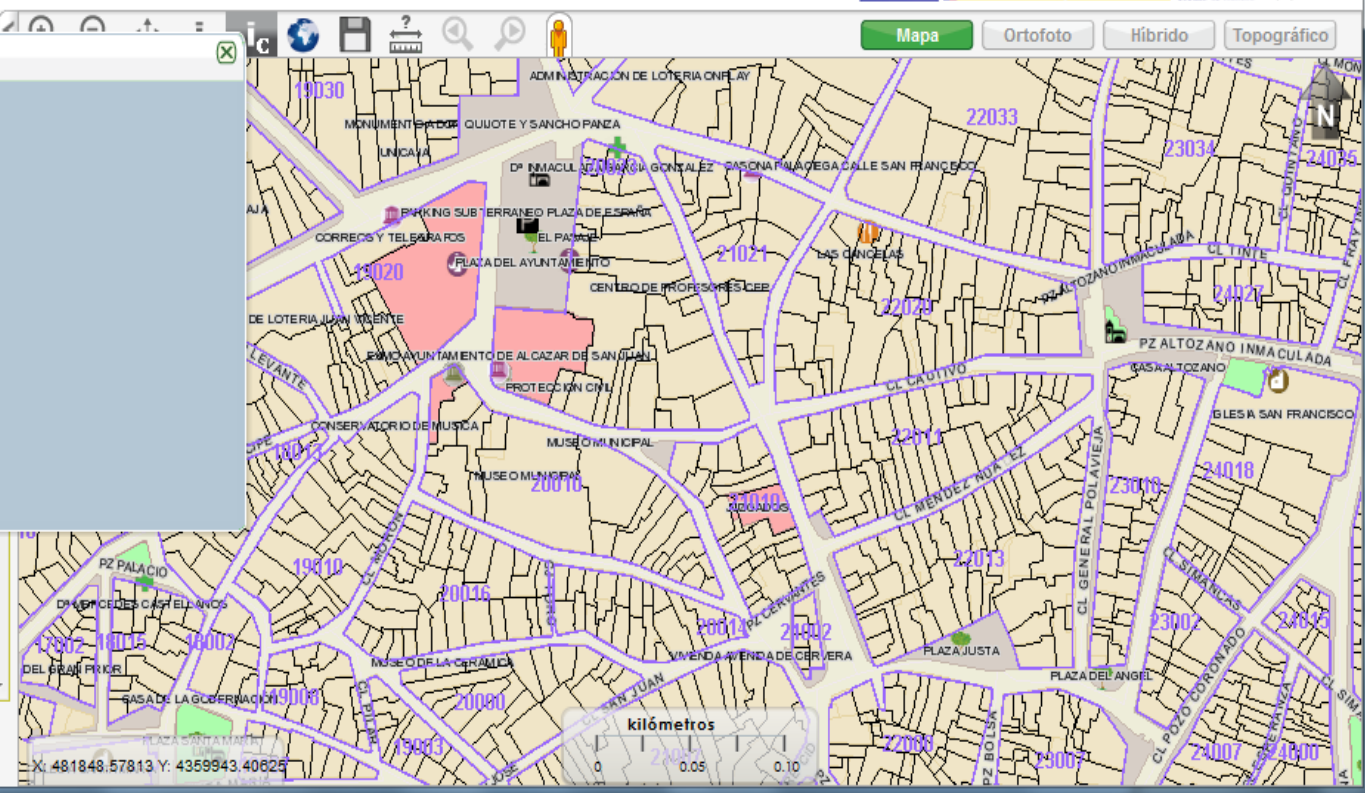

Alcázar de San Juan

Información

Referencia catastral de la parcela:

[2001020VJ8620S](#)

- ☒ Alojamientos
- ☐ Bus urbano
- ☒ Espacios libres o verdes
- ☒ Servicios municipales
- ☒ Seguridad y emergencias

Desarrollado por SIGTEL Geomática S.L. 161.67.130.146:8082/alcazar/index.jsp# calqis@aytoalcazar.es