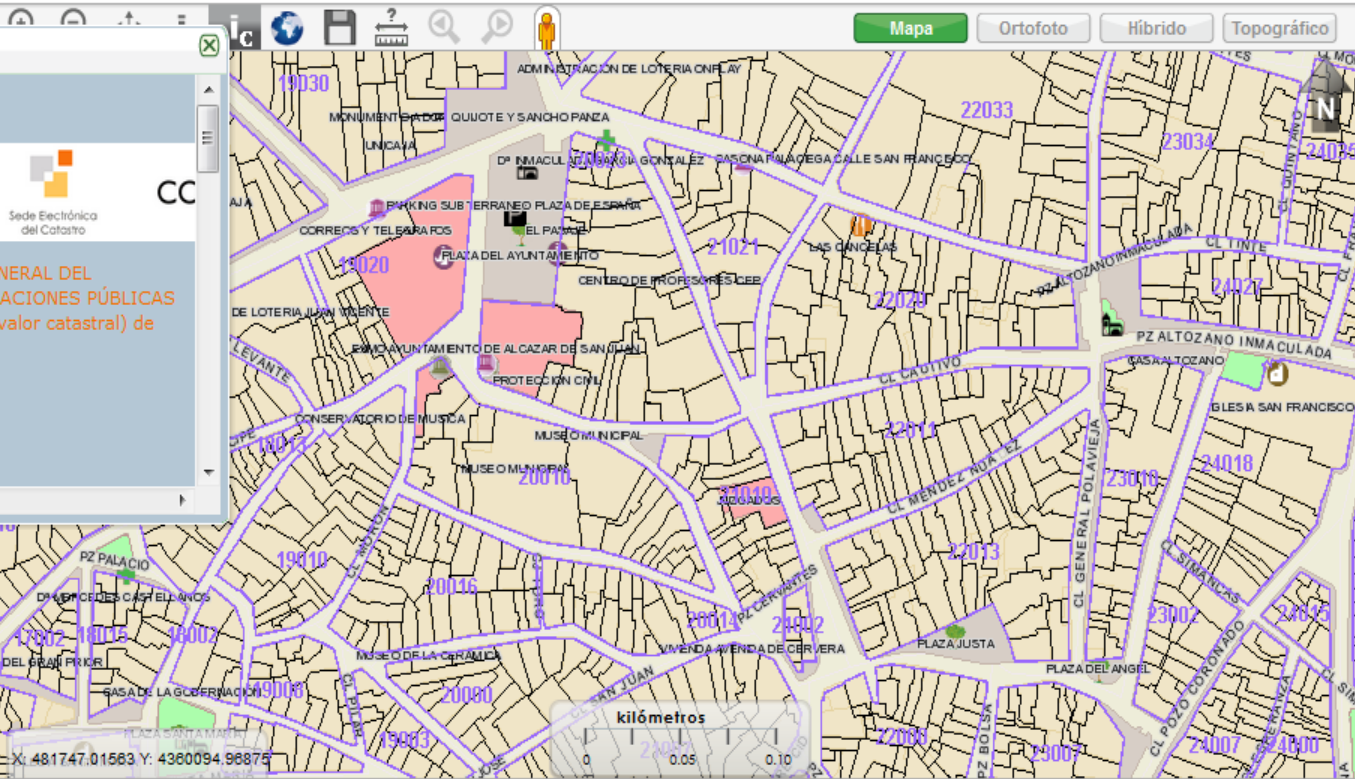

Cartografía

- Alojamientos
- Bus urbano
- Espacios libres o verdes
- Servicios municipales
- Seguridad y emergencias

Desarrollado por SIGTEL Geomática S.L. Observaciones y sugerencias: localgis@aytoalcazar.es