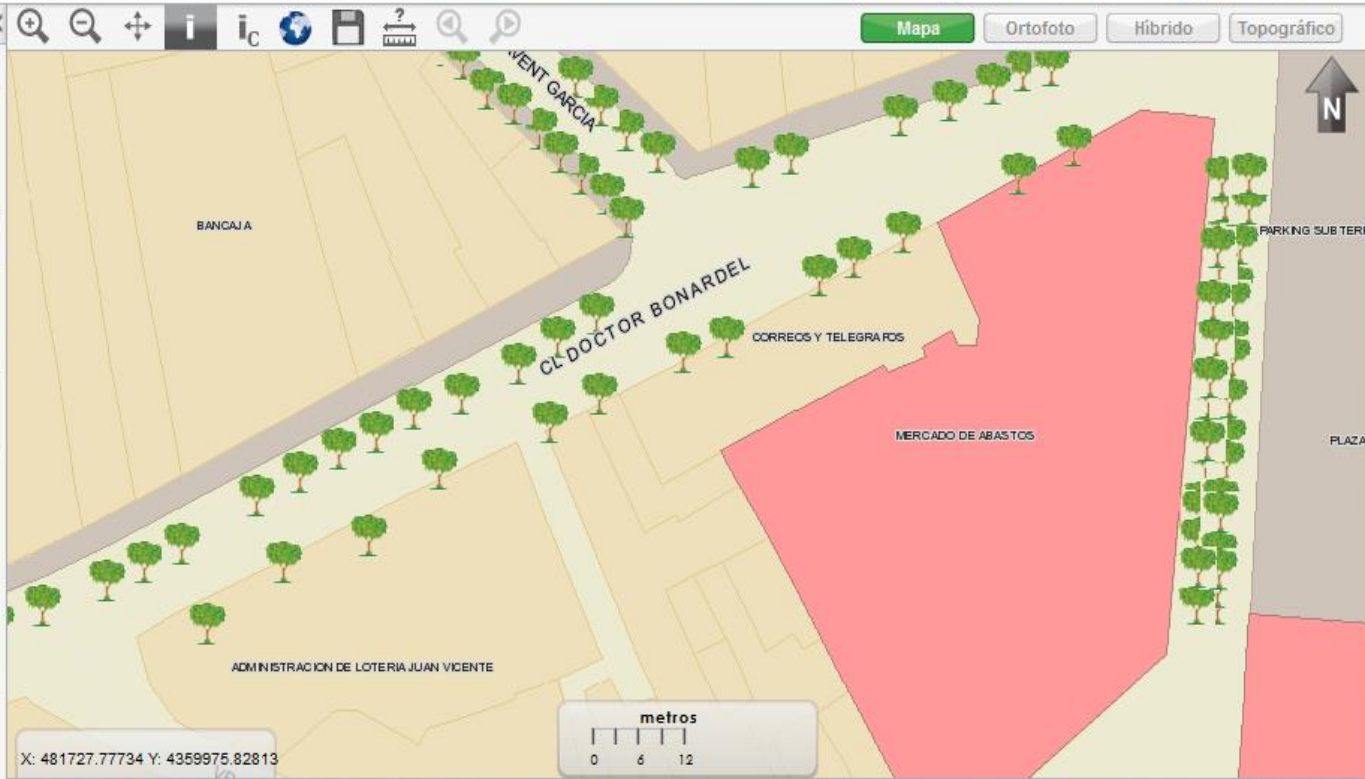

Ortofoto Híbrido Topográfico

Alcázar de San Juan

INICIO ENLACES NOTICIAS Y NOTAS DESCARGAS

M. Ambiente y Planeamiento

- Guía Urbana
- M. Ambiente y Planeamiento**
- Actividades Económicas
- Turismo y Ocio

Infraestructura de Datos Espaciales de Alcázar de San Juan

Alcázar de San Juan

Portal de M. Ambiente y Planeamiento

Localizador

Ir a: Seleccione...

Gestor de capas

- Catastro
- Arbolado
- Residuos Sólidos Urbanos
- Fuentes agua potable
- Papeleras
- Bancos
- Jardines
- Masas Vegetales
- Parques Públicos
- Edificación Protegida
- Uso Residencial

Desarrollado por SIGTEL Geomática S.L.

X: 481727.77734 Y: 4359975.82813

Alcázar de San Juan

Portal de M. Ambiente y Planeamiento

Información

Árbol
Tipo: Arbol
Especie: OLEACEAE
Nombre Científico: Ligustrum lucidum
Nombre Comun: Aligustre
Tipo de Hoja: PERENNE
Altura: 0.0
Diámetro: 0.0
Calle:
Tipo: Arbol

- Jardines
- Masas Vegetales
- Parques Públicos
- Edificación Protegida
- Uso Residencial
- Uso Industrial

Alcázar de San Juan

Portal de Turismo

Búsqueda
Buscar

- Gestor de capas
Nombre de capa
Itinerarios faunísticos
Canal del Gran Prior
Vías Pecuarias
Ruta Don Quijote
Ruta: Bienes de Interés Cultural
Ruta: Fachadas Modernistas
Ruta: Cultura Cervantina
Ruta: Cerro molinos de San Antón
Rutas en Bici
Centro Histórico
Ciudad Tradicional
Áreas residenciales de la 1ª mitad del S. XX