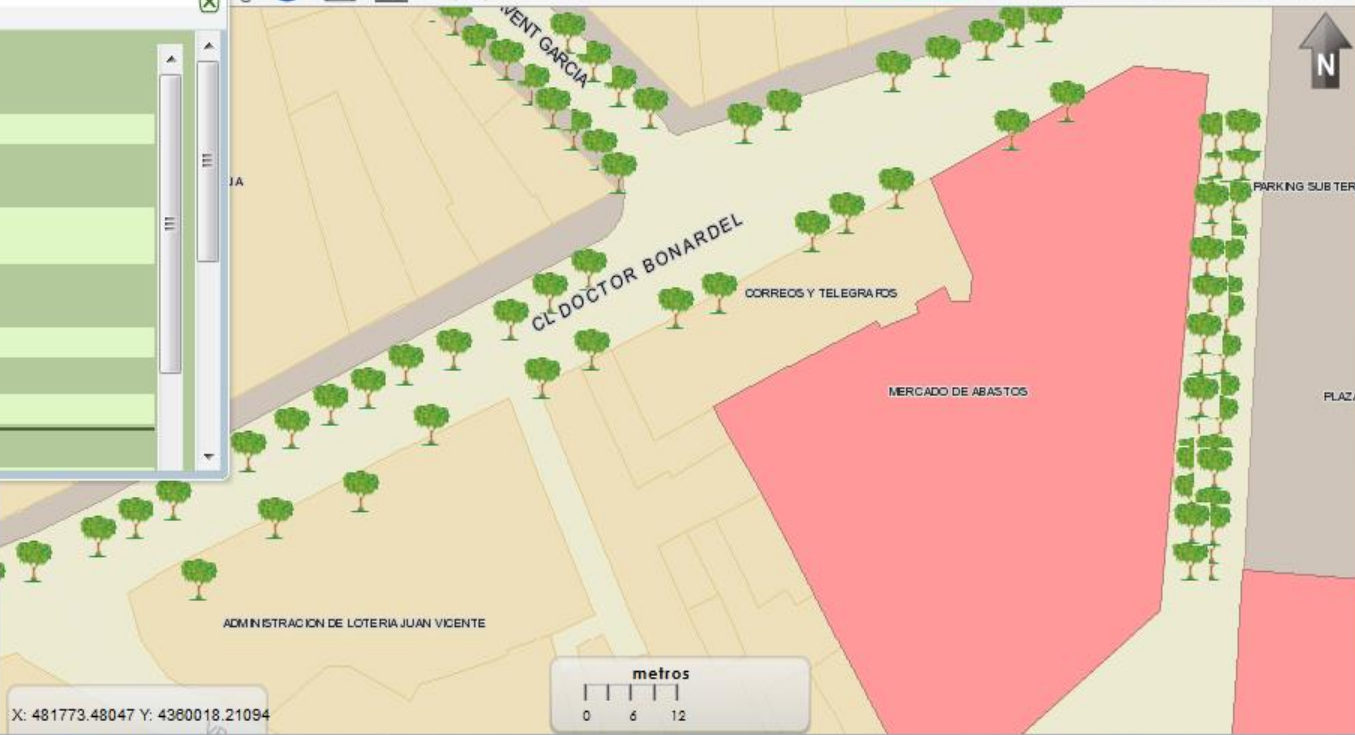

Infraestructura de Datos Espaciales de Alcázar de San Juan

Alcázar de San Juan

Portal de M. Ambiente y Planeamiento

Localizador

Ir a: Seleccione...

Gestor de capas

- Catastro
- Arbolado
- Residuos Sólidos Urbanos
- Fuentes agua potable
- Papeleras
- Bancos
- Jardines
- Masas Vegetales
- Parques Públicos
- Edificación Protegida
- Uso Residencial

Desarrollado por SIGTEL Geomática S.L.

X: 481727.77734 Y: 4359975.82813

Alcázar de San Juan

Portal de M. Ambiente y Planeamiento

Información

Árbol
Tipo: Arbol
Especie: OLEACEAE
Nombre Científico: Ligustrum lucidum
Nombre Comun: Aligustre
Tipo de Hoja: PERENNE
Altura: 0.0
Diámetro: 0.0
Calle:
Tipo: Arbol

- Jardines
- Masas Vegetales
- Parques Públicos
- Edificación Protegida
- Uso Residencial
- Uso Industrial

Alcázar de San Juan

Portal de Turismo

Búsqueda
Buscar

- Gestor de capas
Nombre de capa
Itinerarios faunísticos
Canal del Gran Prior
Vías Pecuarias
Ruta Don Quijote
Ruta: Bienes de Interés Cultural
Ruta: Fachadas Modernistas
Ruta: Cultura Cervantina
Ruta: Cerro molinos de San Antón
Rutas en Bici
Centro Histórico
Ciudad Tradicional
Áreas residenciales de la 1ª mitad del S. XX