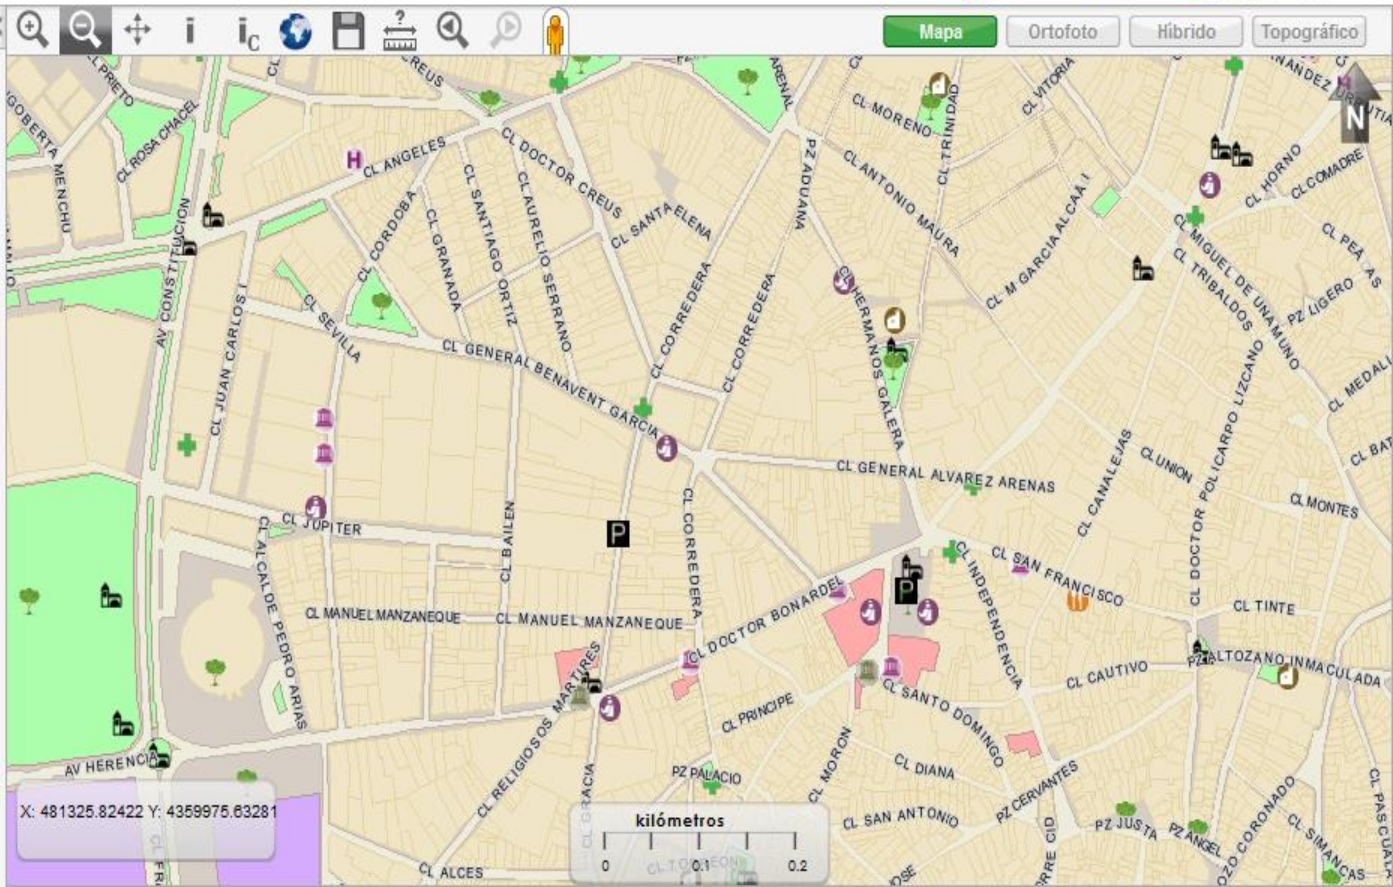

Infraestructura de Datos Espaciales de Alcázar de San Juan

Alcázar de San Juan

Búsqueda
Buscar

- Nombre de capa
- Catastro
 - Administración
 - Instalaciones deportivas
 - Educación
 - Aparcamientos
 - Préstamo de bicis
 - Alojamientos
 - Bus urbano
 - Espacios libres o verdes
 - Servicios municipales
 - Seguridad y emergencias
 - Farmacias
 - Monumentos