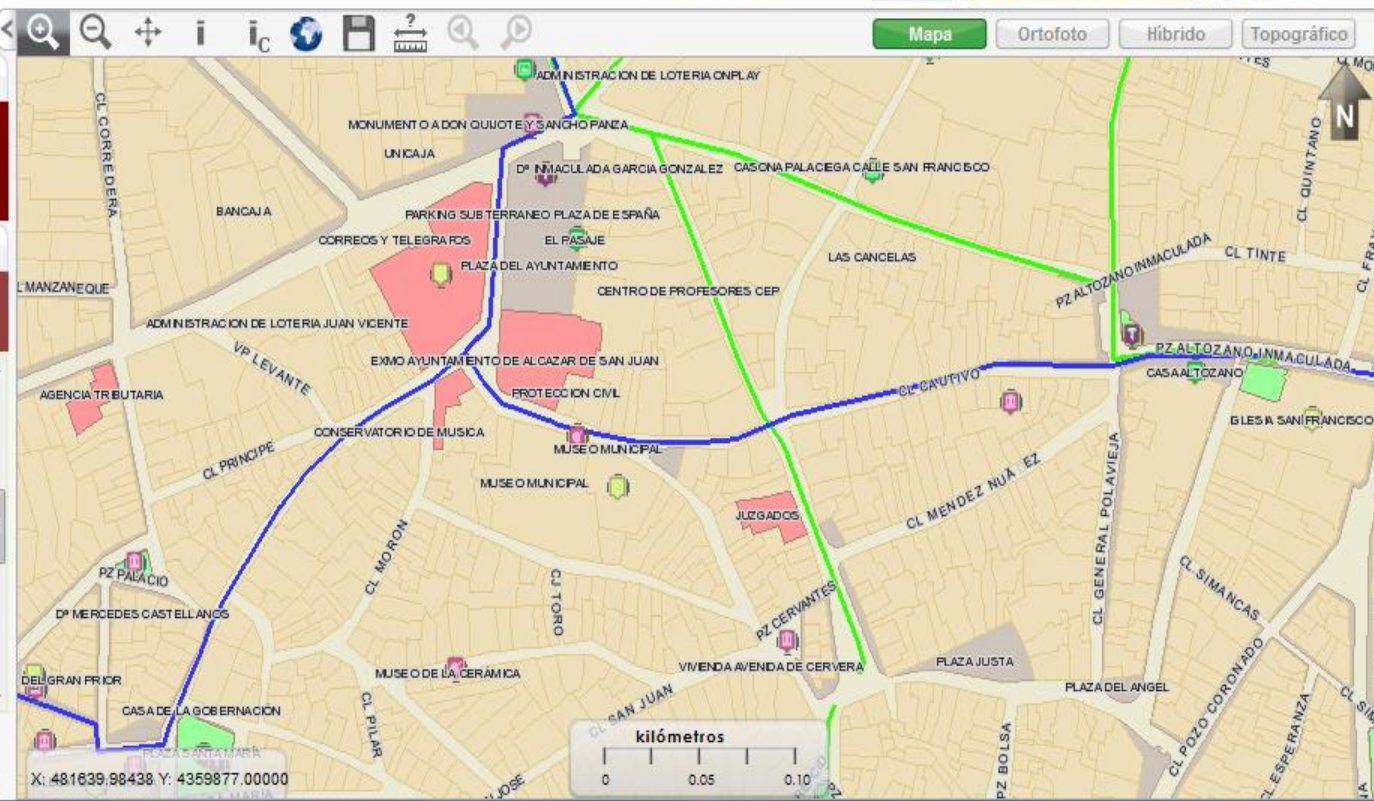

- Jardines
- Masas Vegetales
- Parques Públicos
- Edificación Protegida
- Uso Residencial
- Uso Industrial

Alcázar de San Juan

Portal de Turismo

Búsqueda
Buscar

- Gestor de capas
Nombre de capa
Itinerarios faunísticos
Canal del Gran Prior
Vías Pecuarias
Ruta Don Quijote
Ruta: Bienes de Interés Cultural
Ruta: Fachadas Modernistas
Ruta: Cultura Cervantina
Ruta: Cerro molinos de San Antón
Rutas en Bici
Centro Histórico
Ciudad Tradicional
Áreas residenciales de la 1ª mitad del S. XX